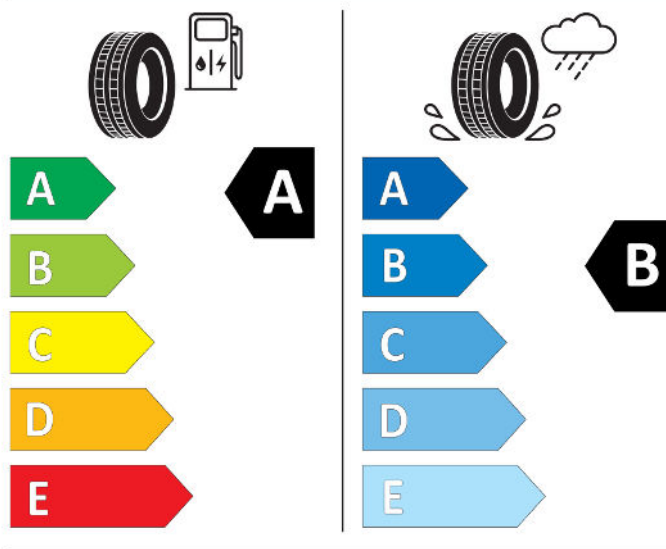

0311061

185/65 R 15 88 H

Cl

2020/740

2020/740

2020/740

2020/740