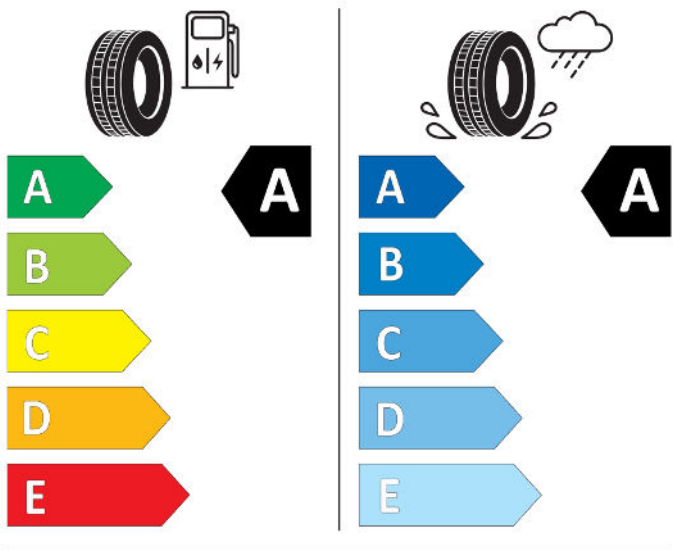

Bridgestone

13945

185/65 R15 88 H

Cl

2020/740