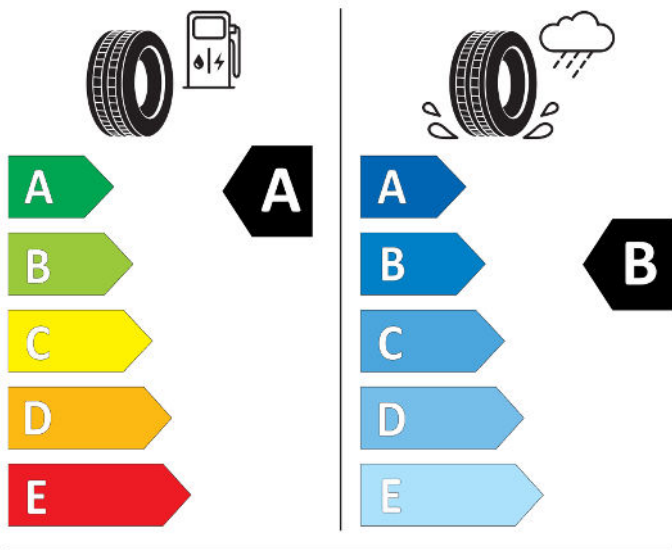

0311061

185/65 R 15 88 H

Cl

2020/740

2020/740

2020/740

2020/740