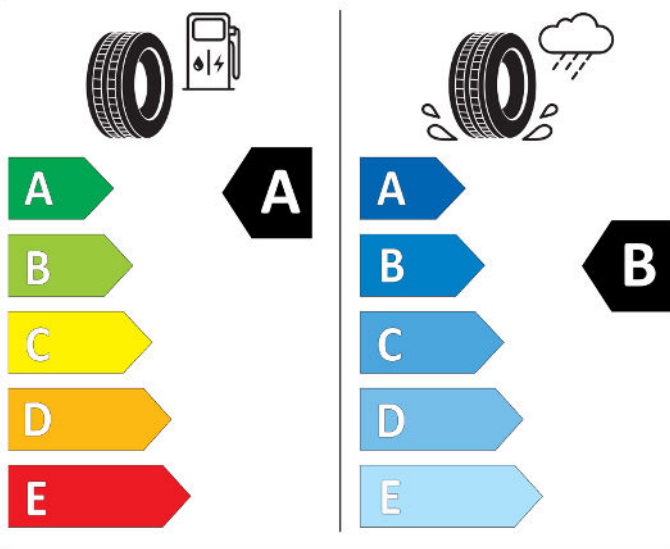

0311061

185/65 R 15 88 H

Cl

2020/740

2020/740

2020/740

2020/740