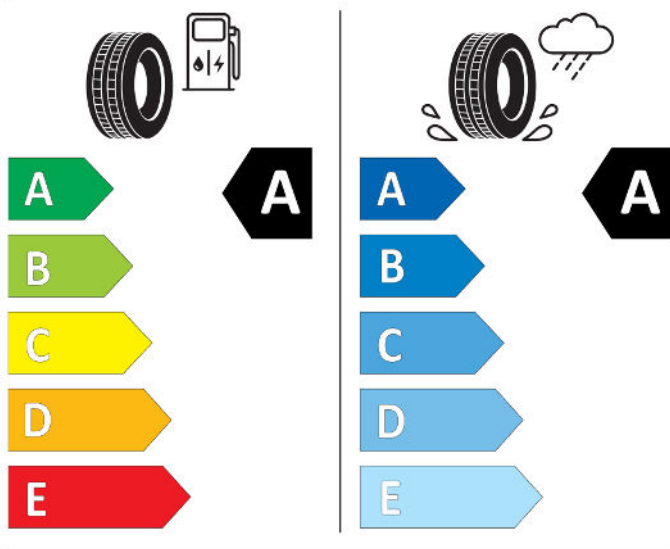

0311061

185/65 R 15 88 H

Cl

2020/740

2020/740

2020/740

2020/740