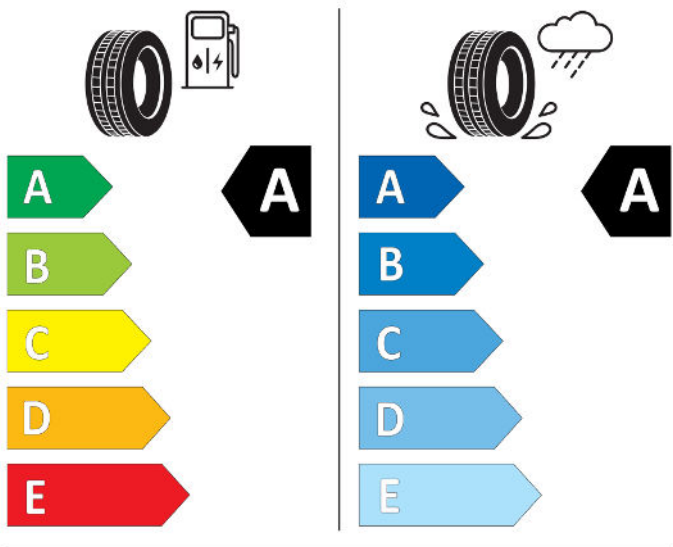

Cl

2020/740

Falken ZE310A EC

334612

215/60R16 95 V

Cl

2020/740