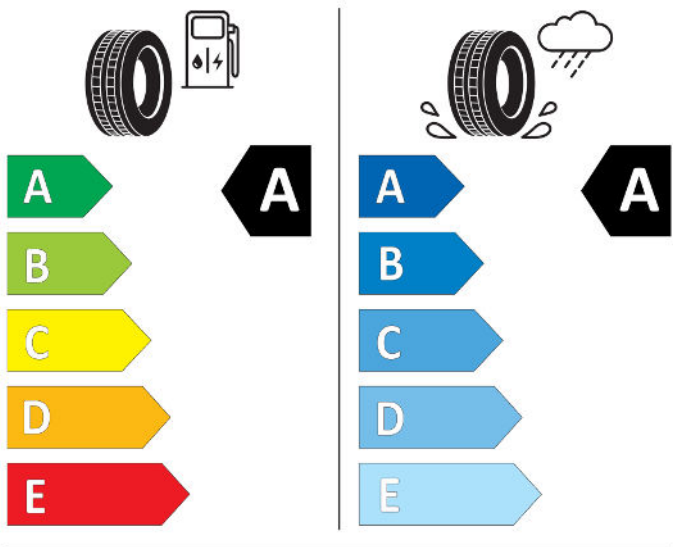

Bridgestone

13951

215/60 R16 95 V

Cl

2020/740

Continental

0358149

215/60 R 16 95 V