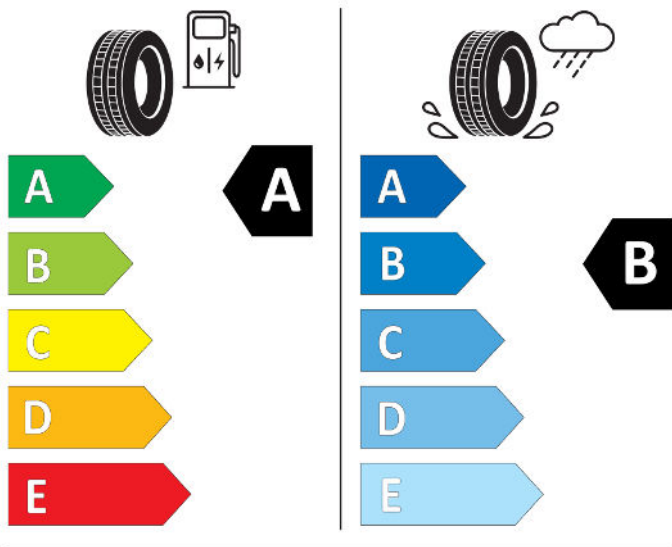

Continental

0358149

215/60 R 16 95 V

Cl

2020/740