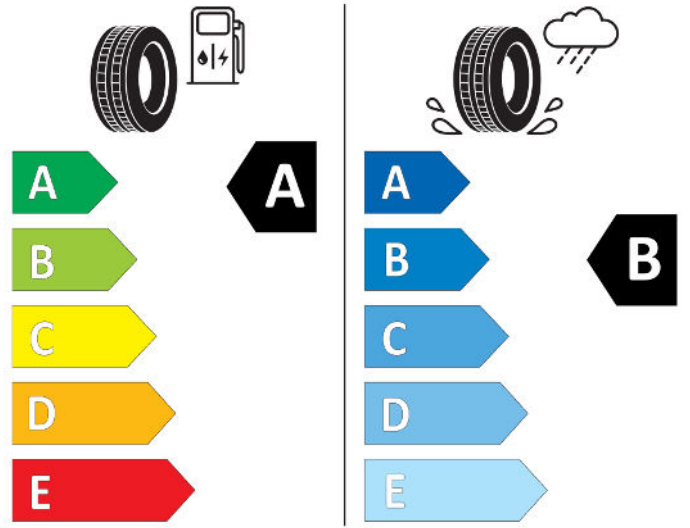

2020/740

Hankook

1029035

215/55R17 94 V

Cl