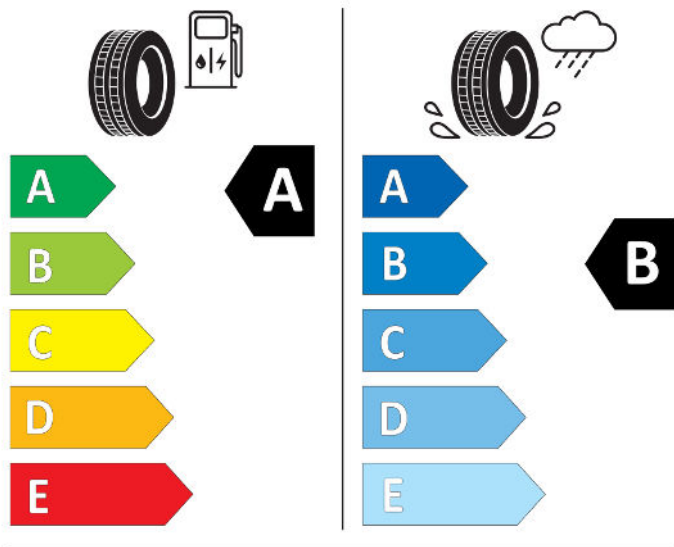

Cl

2020/740

B R I D G E S T O N E

13952

215/55 R17 94 V

Cl

2020/740

C o n t i n e n t a l

0358217

215/55 R 17 94 V

Cl

2020/740

GOOD YEAR

547003

215/55R17 94 V

Cl