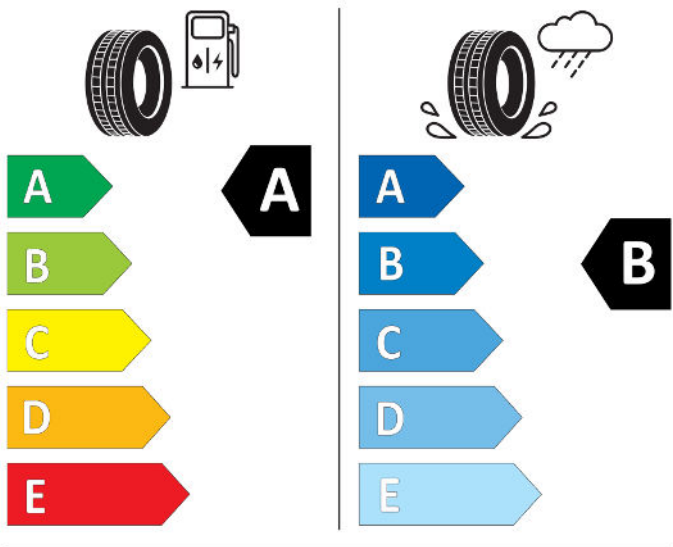

MICH E L I N

374250

215/55R17 94 V

Cl

2020/740