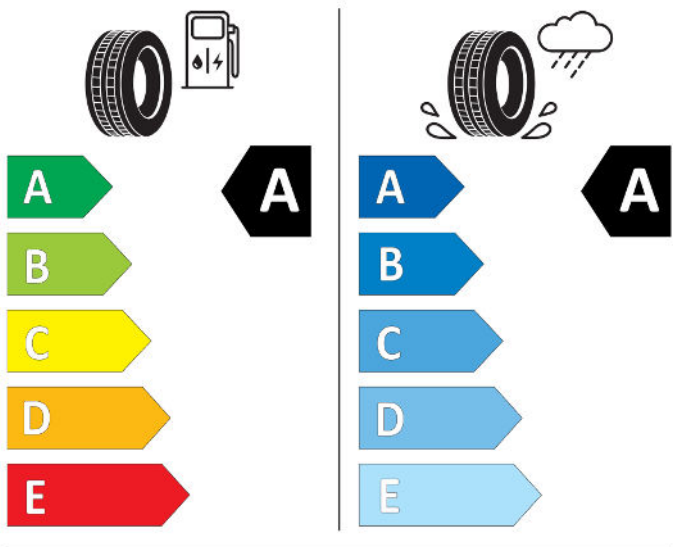

Cl

2020/740

B R I D G E S T O N E

13952

215/55 R17 94 V

Cl

2020/740

C o n t i n e n t a l

0358217

215/55 R 17 94 V

Cl

2020/740

GOOD YEAR

547003

215/55R17 94 V

Cl