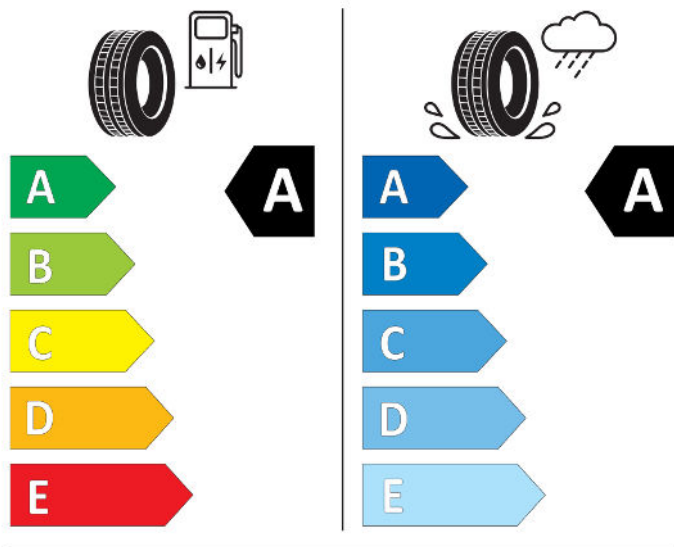

Cl

2020/740

B R I D G E S T O N E

13952

215/55 R17 94 V

Cl

2020/740

C o n t i n e n t a l

0358217

215/55 R 17 94 V

Cl

2020/740

GOOD YEAR

547003

215/55R17 94 V

Cl