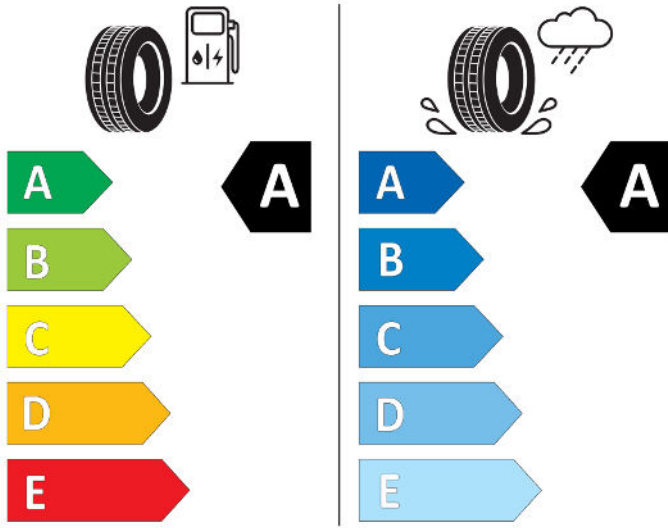

0358217

215/55 R 17 94 V

Cl

2020/740

GOOD YEAR

547003

215/55R17 94 V

Cl