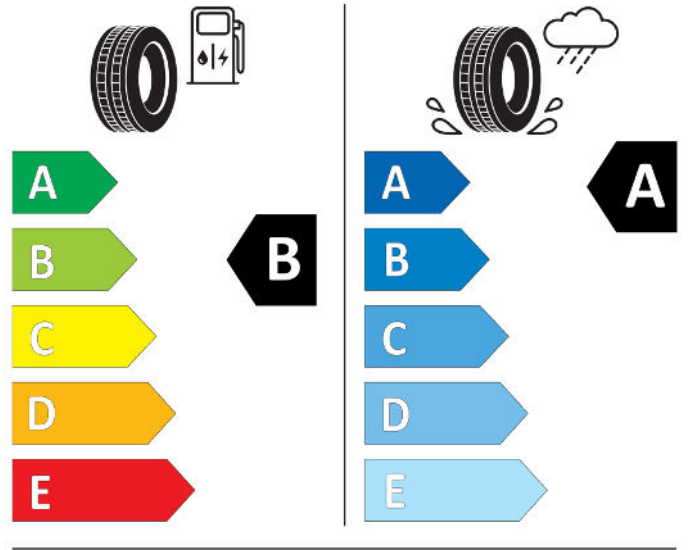

Cl

2020/740

Hankook

1023280

195/65R15 91 H

Cl

2020/740