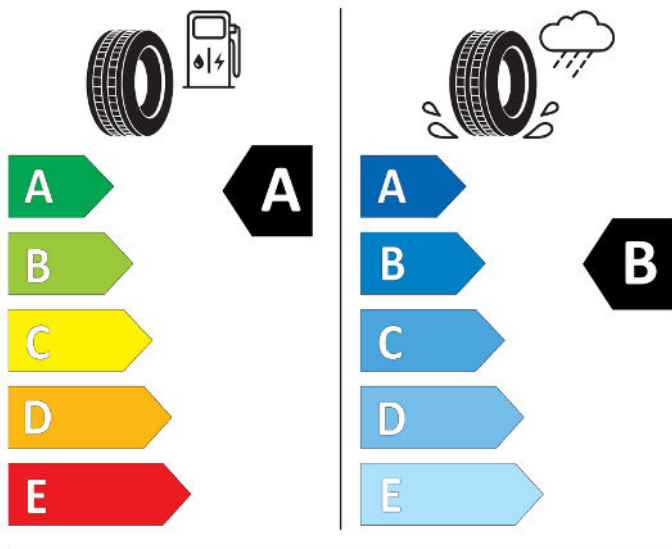

cl

2020/740

Conti nental

0358161

205/55 R 17 91 V

cl

2020/740

GO O D YEAR

546612

205/55R17 91 V

cl

2020/740

ENERG

Continental

0314681

205/55 R 17 91 V