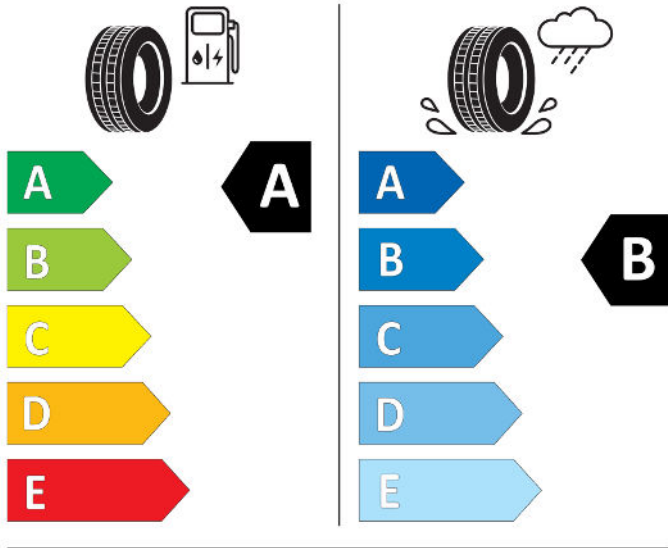

ENERG

Continental

0314681

205/55 R 17 91 V

Cl

2020/740