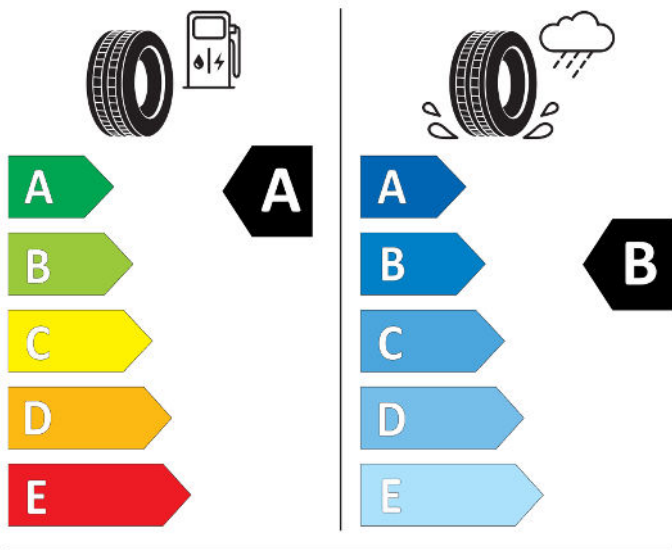

cl

2020/740

Conti nental

0358161

205/55 R 17 91 V

cl

2020/740

GO O D YEAR

546612

205/55R17 91 V

cl

2020/740

ENERG

Continental

0314681

205/55 R 17 91 V