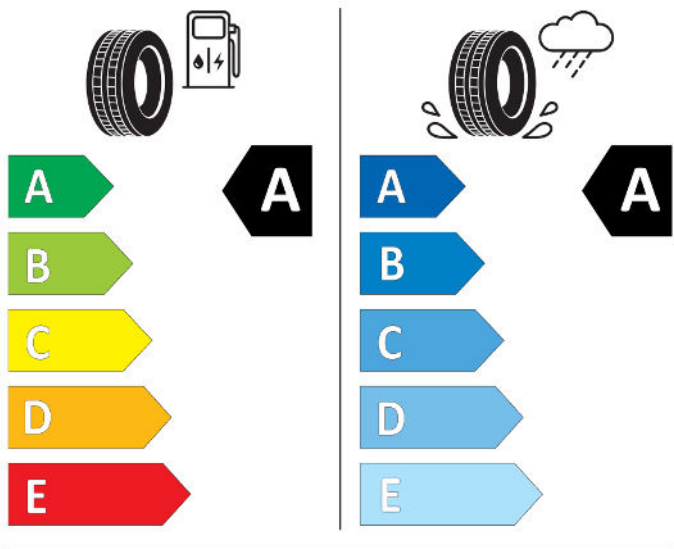

gti Tire

A4990

205/55R17 91 V

cl

2020/740