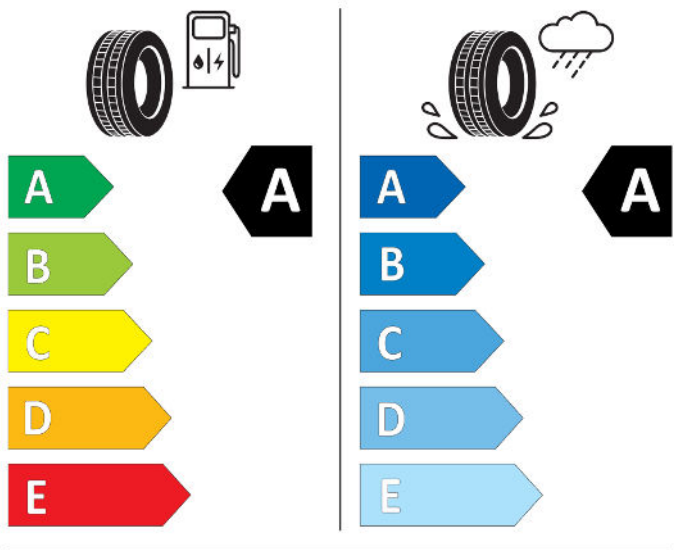

cl

2020/740

Conti nental

0358161

205/55 R 17 91 V

cl

2020/740

GO O D YEAR

546612

205/55R17 91 V

cl

2020/740

ENERG

Continental

0314681

205/55 R 17 91 V