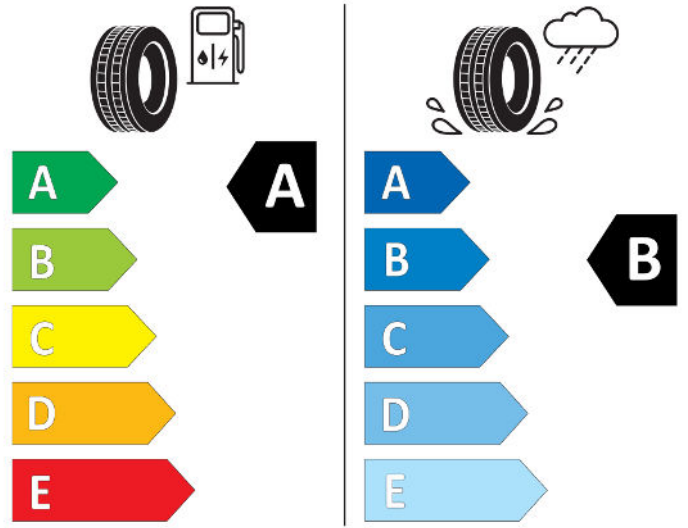

2020/740

MICH **ELIN**

374250

215/55R17 94 V

Cl