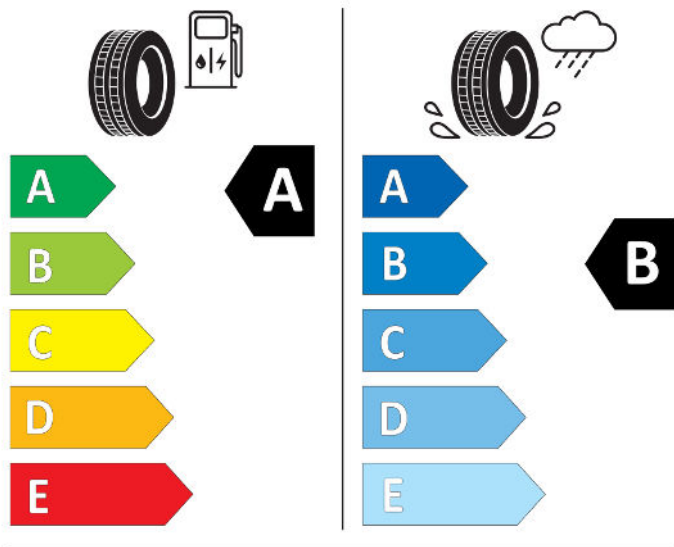

Cl

2020/740

**Continental**

0358217

215/55 R 17 94 V

Cl

2020/740

**GOODYEAR**