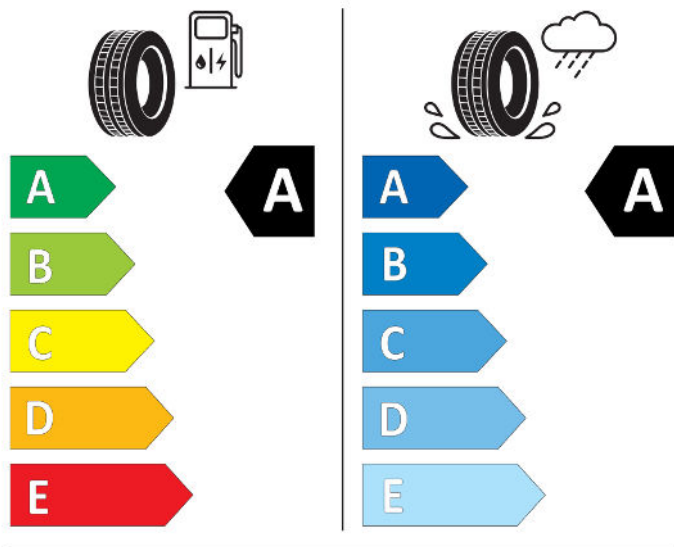

547003

215/55R17 94 V

Cl

2020/740

MICH **ELIN**

374250

215/55R17 94 V

Cl