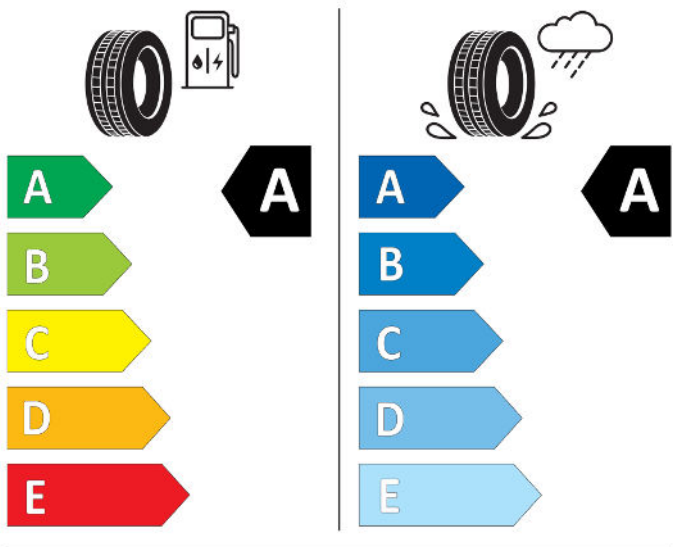

Continental

0358217

215/55 R 17 94 V

Cl

2020/740