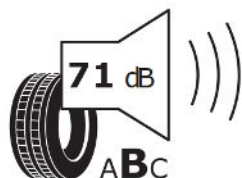

Continental

0358217

215/55 R 17 94 V

Cl

2020/740