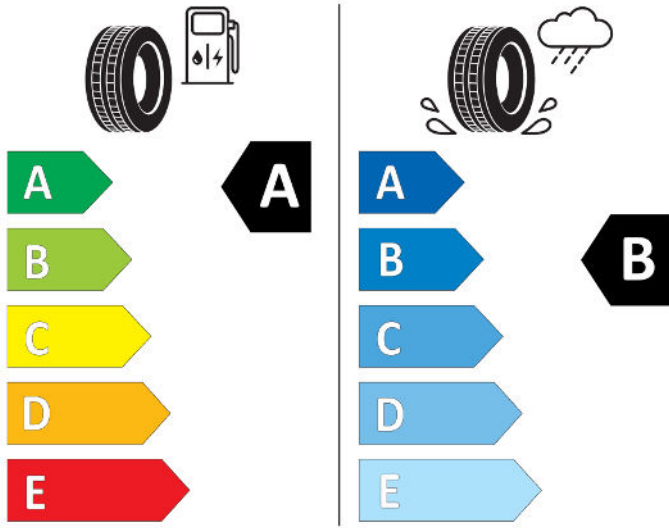

547003

215/55R17 94 V

Cl

2020/740

MICH **ELIN**

374250

215/55R17 94 V

Cl