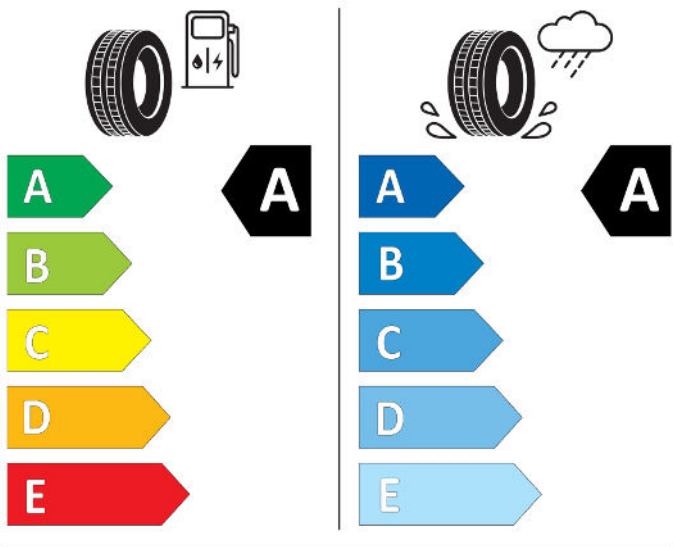

Bridgestone

13952

215/55 R17 94 V

Cl

2020/740