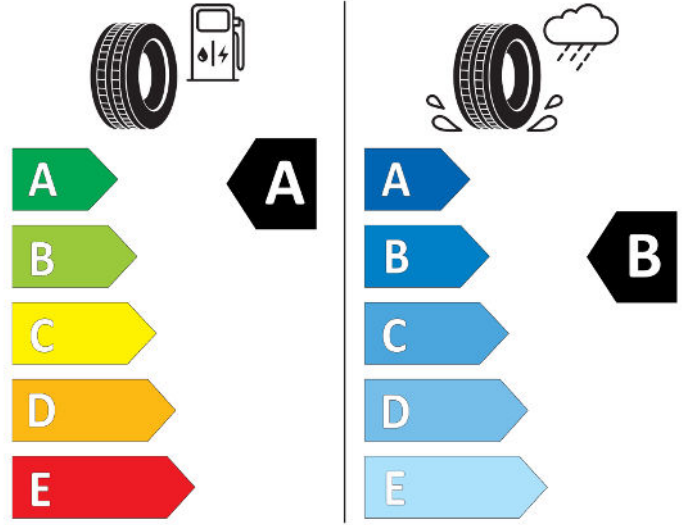

2020/740

MICHELIN

374250

215/55R17 94 V

Cl