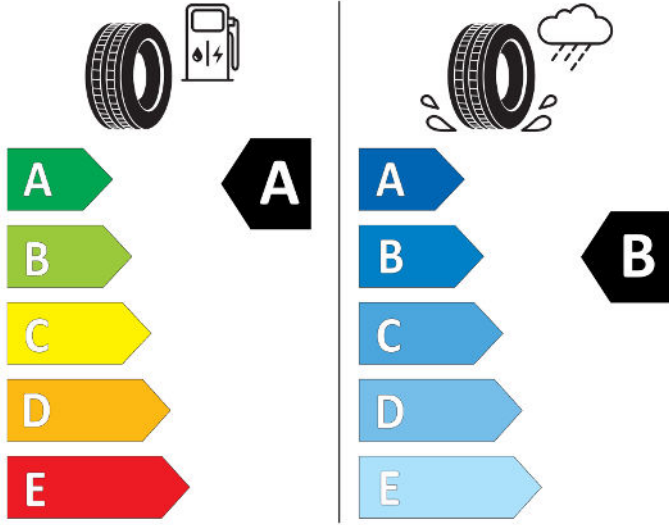

0358217

215/55 R 17 94 V

Cl

2020/740

Hankook

1029035

215/55R17 94 V

Cl