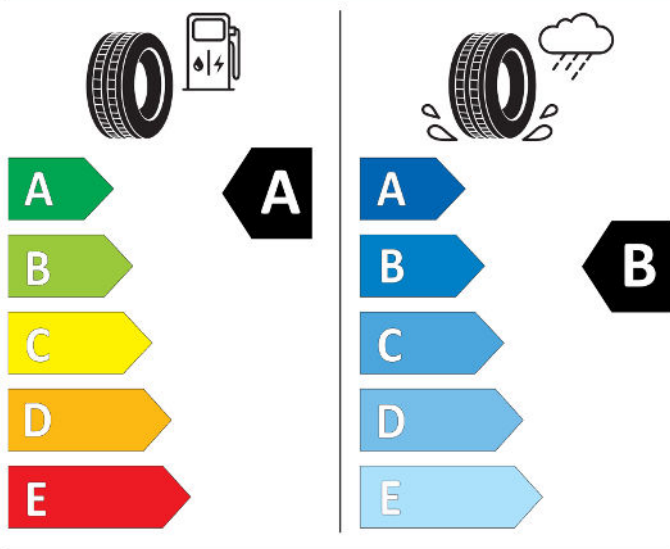

Cl

2020/740

Continental

0358162

195/55 R 16 91 V XL

Cl

2020/740