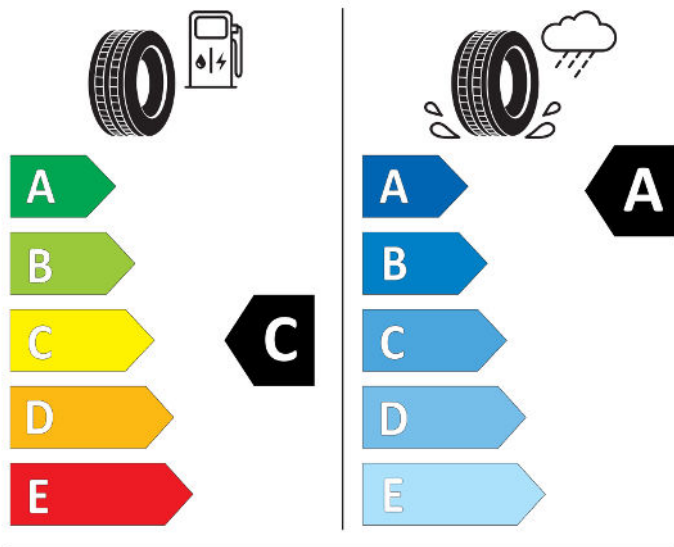

FALKEN FK453CC

351322

215/50R18 92 W

Cl

2020/740