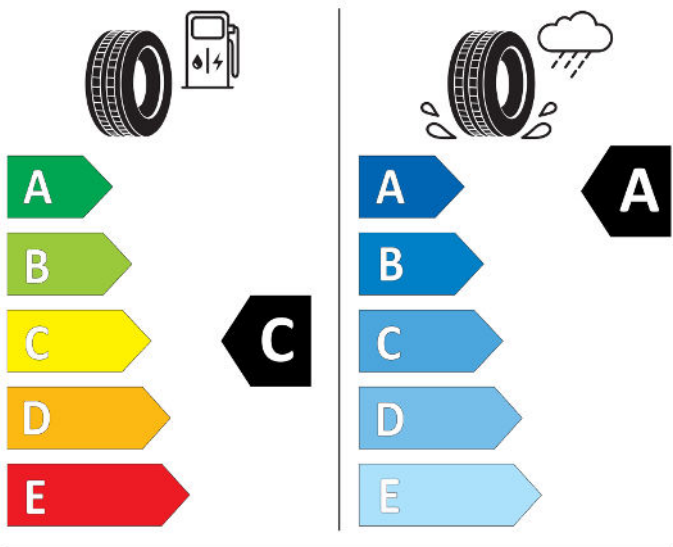

215/50 R18 92 W

Cl

2020/740

Continental

0358217

215/55 R 17 94 V

Cl

2020/740