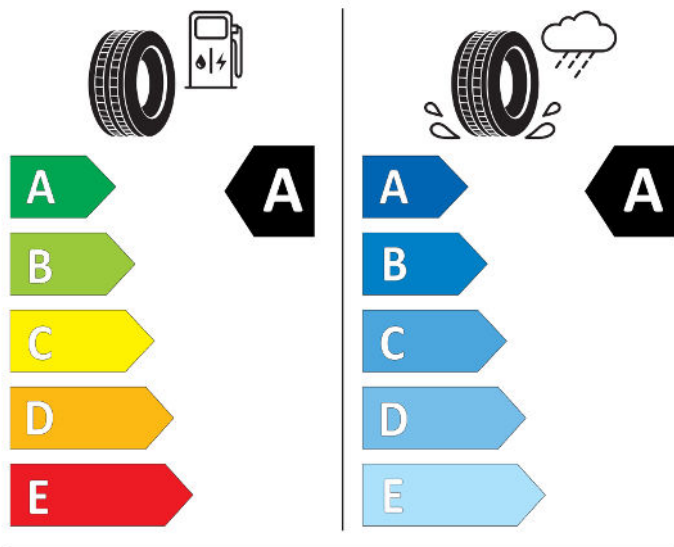

215/50 R18 92 W

Cl

2020/740

Continental

0358217

215/55 R 17 94 V

Cl

2020/740