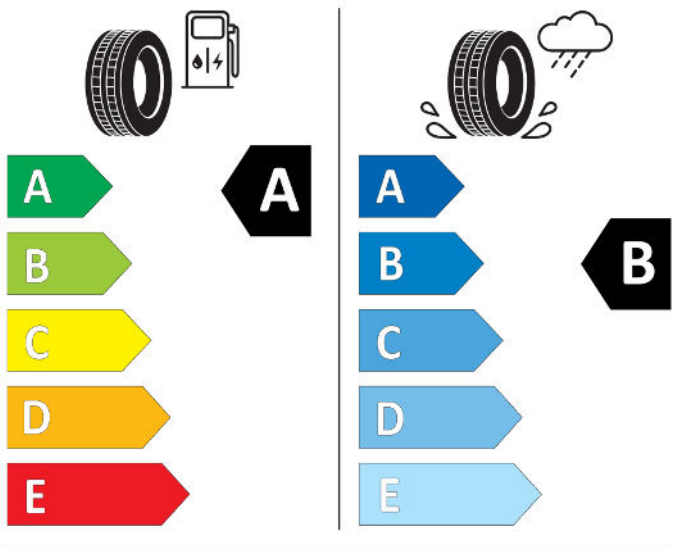

MICHELIN

374250

215/55R17 94 V

Cl

2020/740