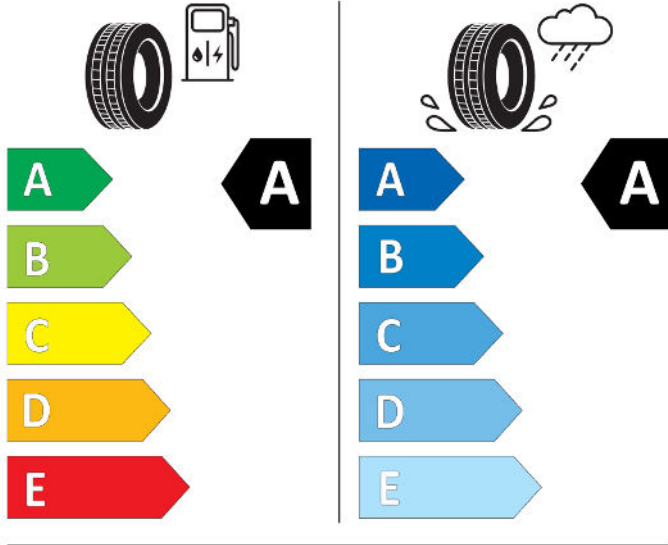

ENERG

LINCOLN

G1-P4

GRIP MASTER Q/S

255/45R19 100 V

cl

2020/740

ENERG