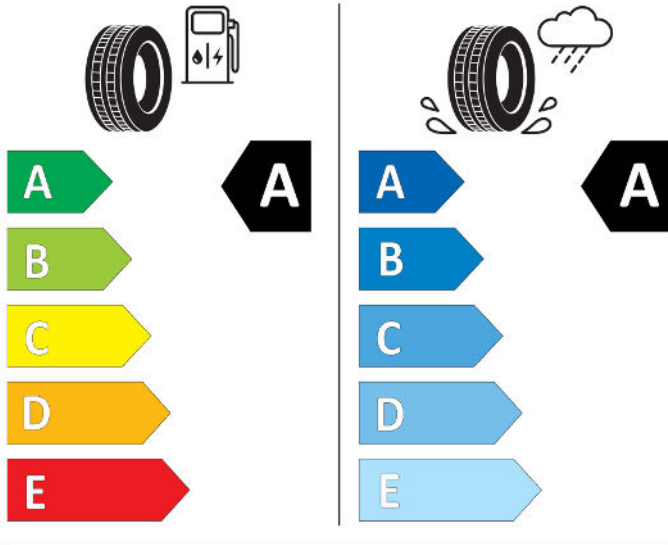

2020/740

ENERG

Hankook

1032199

255/45R19 100 V

cl