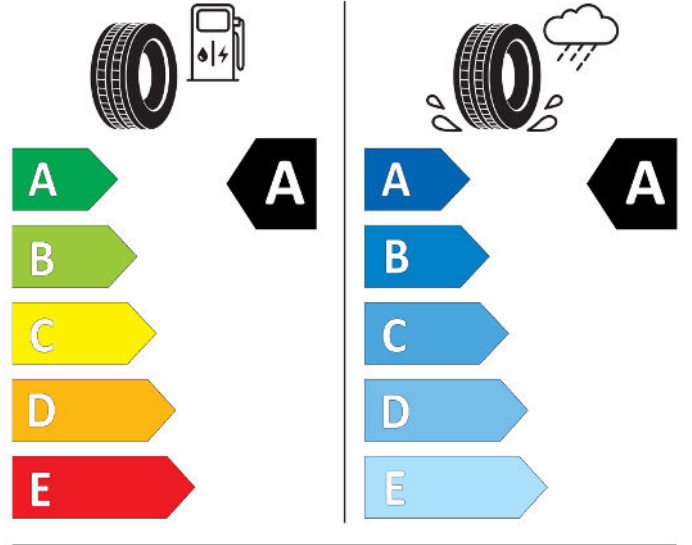

2020/740

ENERG

Bridgestone

28722

255/45 R19 100 V

cl