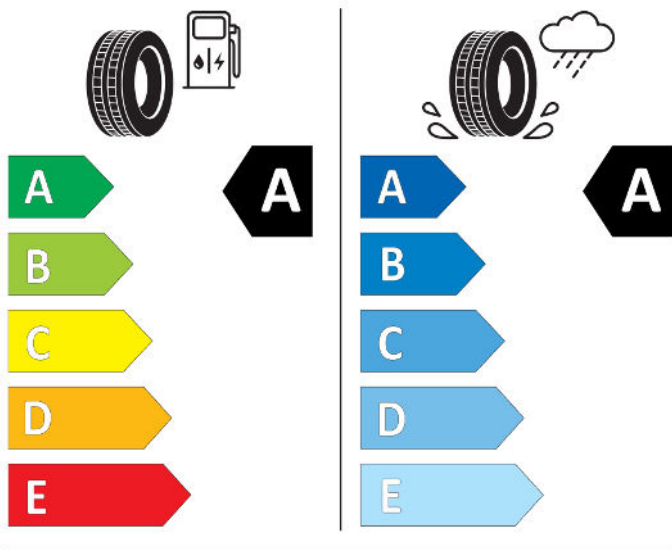

215/55R17 94 V

Cl

2020/740

Conti nental

0358217

215/55 R 17 94 V

Cl

2020/740