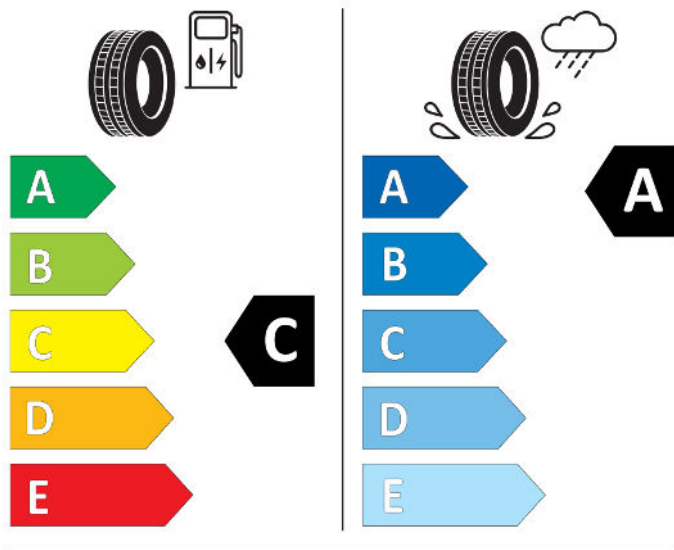

FALKEN FK453CC

351322

215/50R18 92 W

Cl