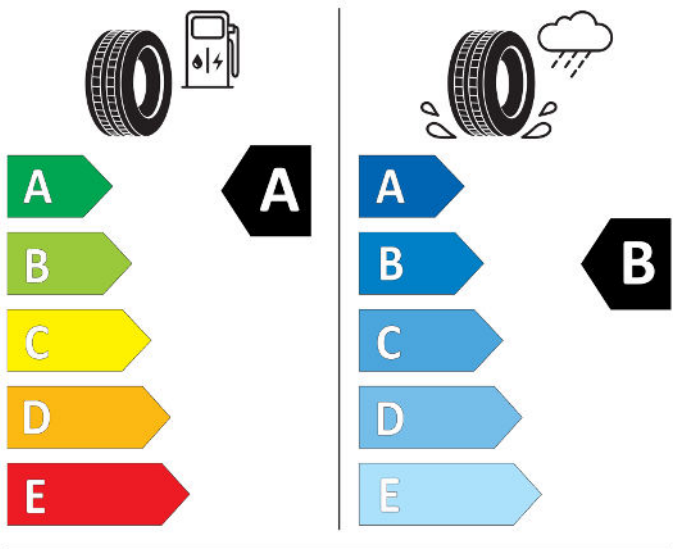

351322

215/50R18 92 W

Cl

2020/740

Hankook

1029035

215/55R17 94 V

Cl