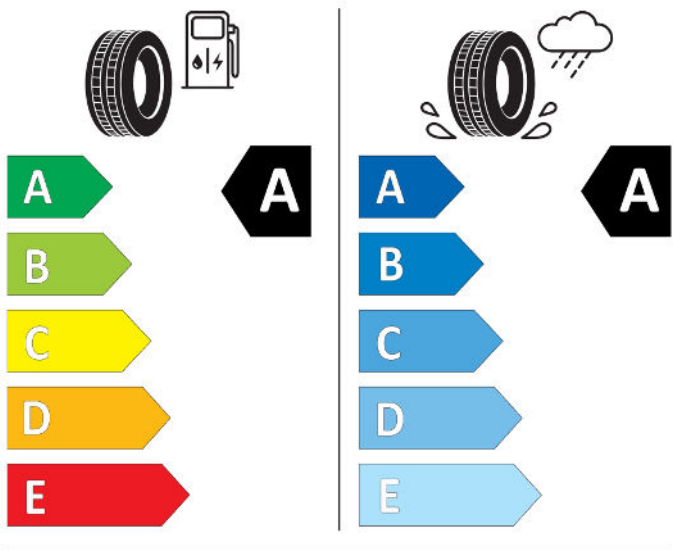

GOODYEAR

547003

215/55R17 94 V

Cl

2020/740