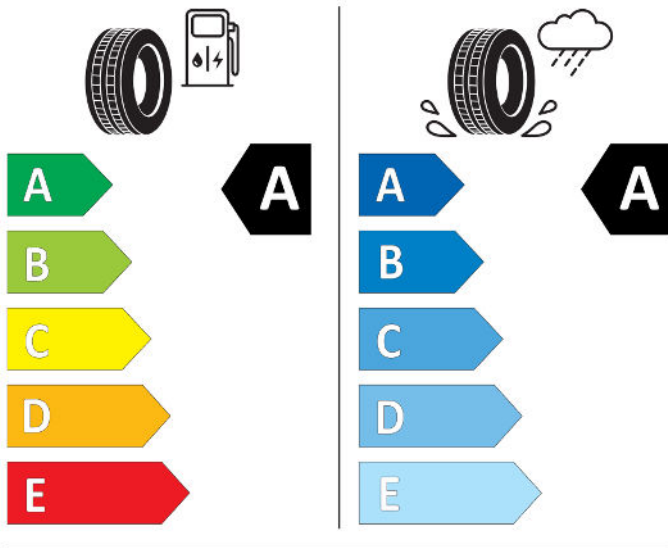

Cl

2020/740

BRIDGESTONE

13950

205/60 R16 92 V

Cl

2020/740