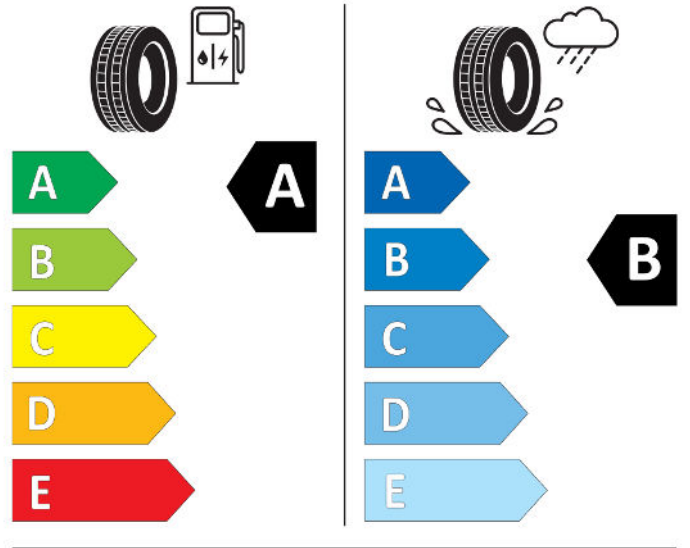

2020/740

GOOD YEAR

546607

185/65R15 88 H

Cl