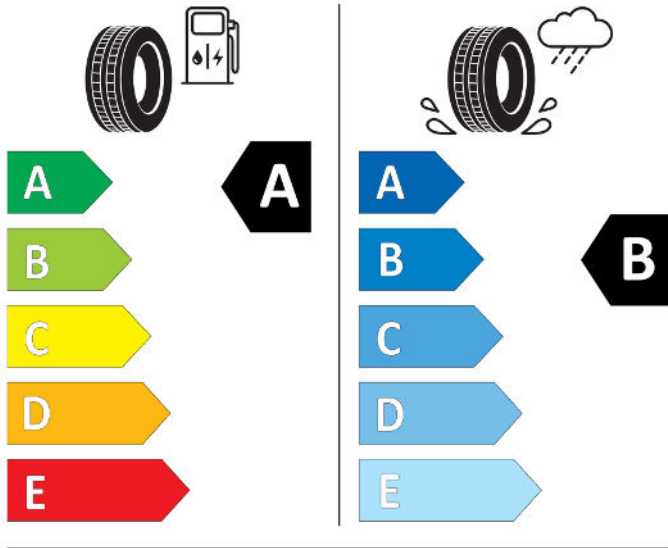

574604

185/65R15 88 H

Cl

2020/740

Hankook

1024353

185/65R15 88 H

Cl