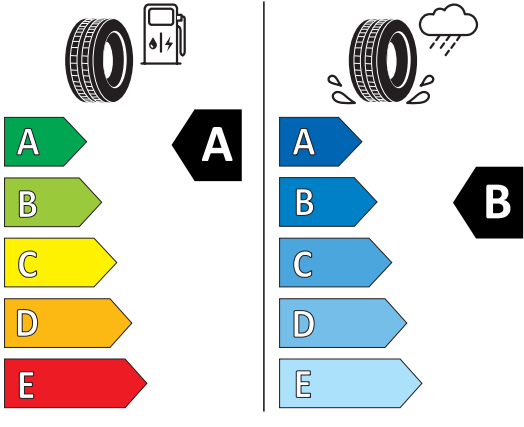

EU Reifenkennzeichnung

(2/2)

Continental 0358404

215/65 R 17 99 V C1

2020/740

Produktdatenblatt

<https://eprel.ec.europa.eu/api/products/tyres/481829/fiches?noRedirect=false&language=DE>