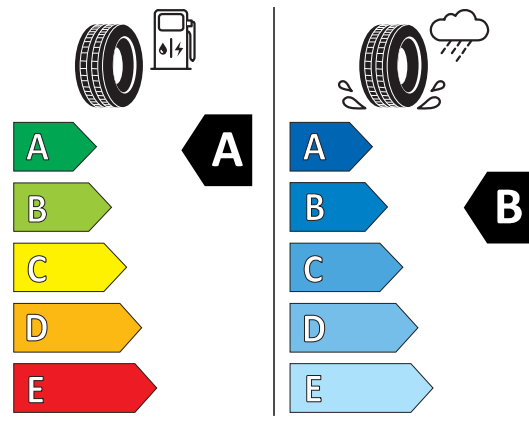

215/65R17 99 V C1

2020/740

Produktdatenblatt

<https://eprel.ec.europa.eu/api/products/tyres/464889/fiches?noRedirect=false&language=DE>

GOODYEAR 546883

215/65R17 99 V C1

2020/740

Produktdatenblatt