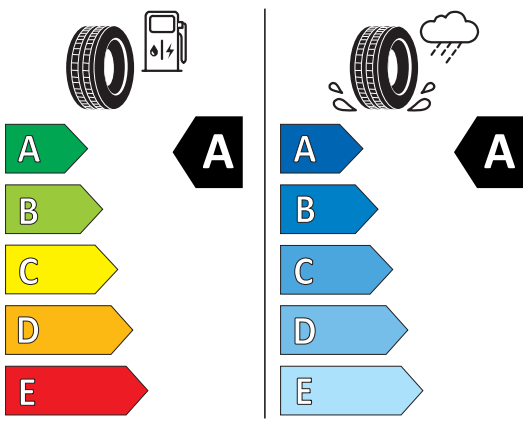

EU Reifenkennzeichnung

(1/2)

Informationen zur EU Reifenkennzeichnung

<https://ec.europa.eu/info/energy-climate-change-environment/standards-tools-and-labels/products-labelling-rules-and-requirements/energy-label-and-ecodesign/energy-efficient-products/tyres_en>

Hinweis

Die gezielte Bestellung eines bestimmten Reifenfabrikats ist aus logistischen und produktionstechnischen Gründen nicht möglich.

Hauptbereifung

J93
Reifen 215/65 R 17, rollwiderstandsoptimiert

Hankook 1024355

215/65R17 99 V C1