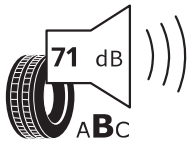

<https://eprel.ec.europa.eu/api/products/tyres/529962/fiches?noRedirect=false&language=DE>

EU Reifenkennzeichnung

(2/2)

Continental 0358404

215/65 R 17 99 V C1

2020/740

Produktdatenblatt

<https://eprel.ec.europa.eu/api/products/tyres/481829/fiches?noRedirect=false&language=DE>