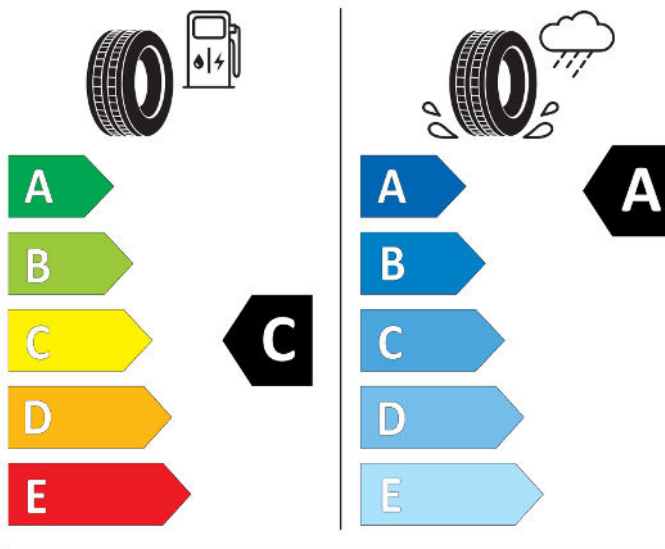

2020/740

PIRELLI

24357

225/45R18 95 W XL

Cl