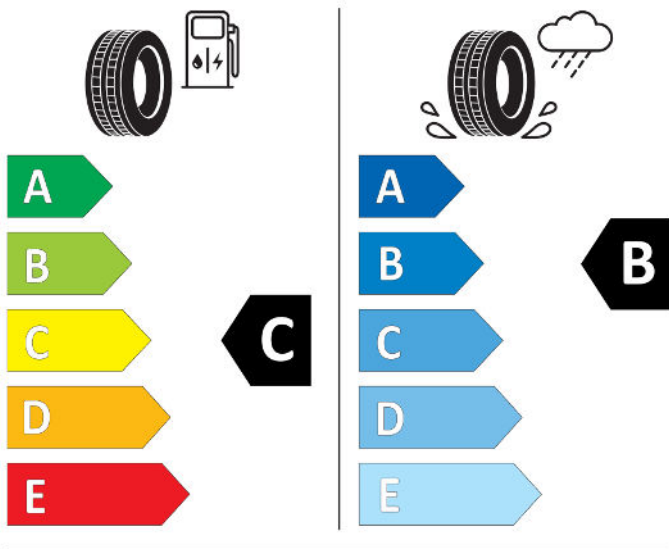

1024362

215/55R17 94 V

Cl

2020/740

PIRELLI

24451

215/55R17 94 H

Cl