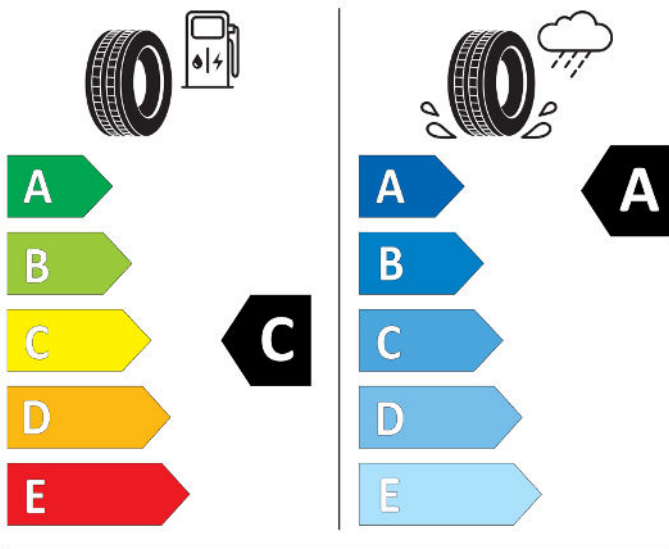

1019809

215/55R17 94 V

Cl

2020/740

FALKEN ZE914A EC

327043

205/60R16 96 V XL

Cl