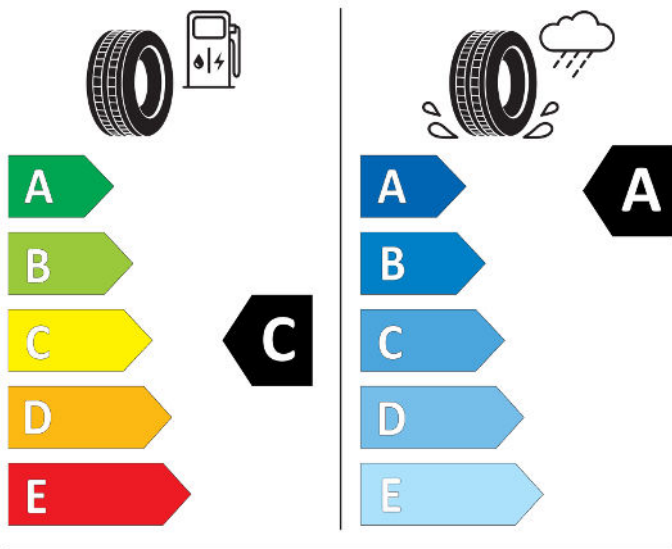

Conti nental

0356491

215/55 R 17 94 V

Cl

2020/740