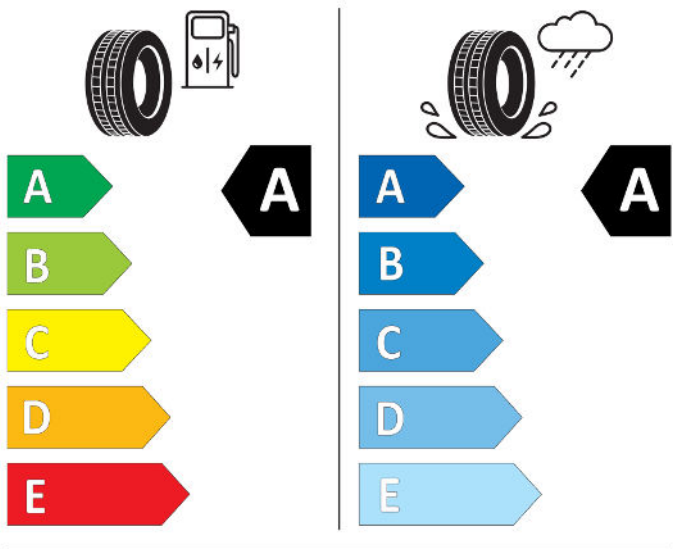

Continental

0358223

215/55 R 17 94 V

Cl

2020/740

PIRELLI

24449

205/60R16 96 H XL