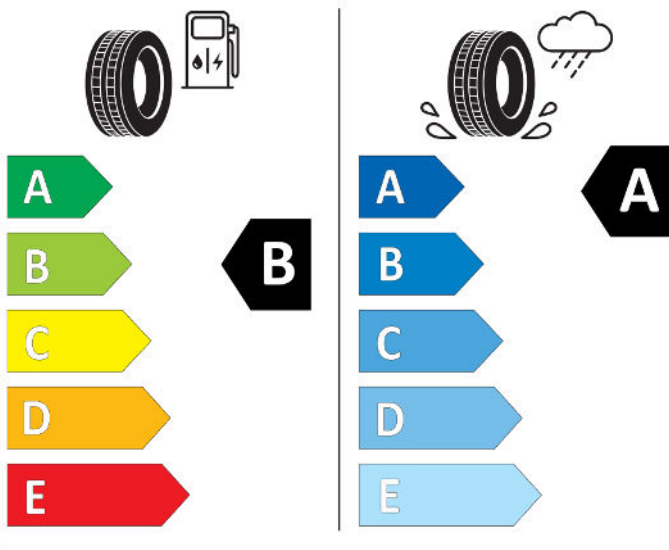

2020/740

PIRELLI

26482

205/60R16 96 V XL

Cl