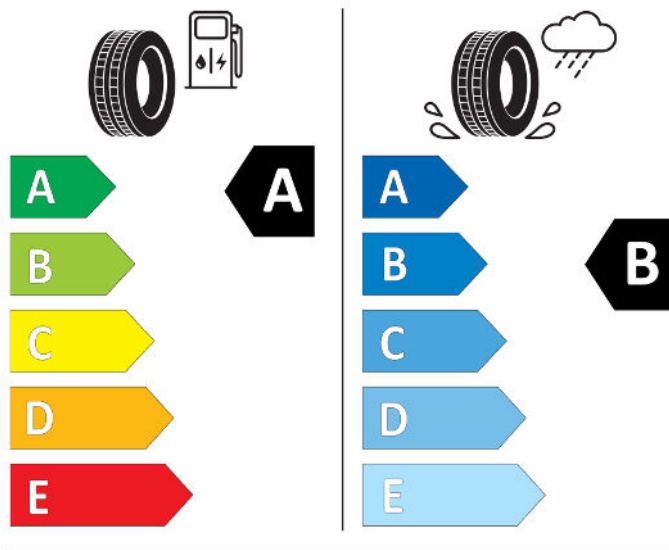

205/60 R 16 96 H XL

Cl

2020/740

PIRELLI

32756

215/55R17 94 V

Cl

2020/740