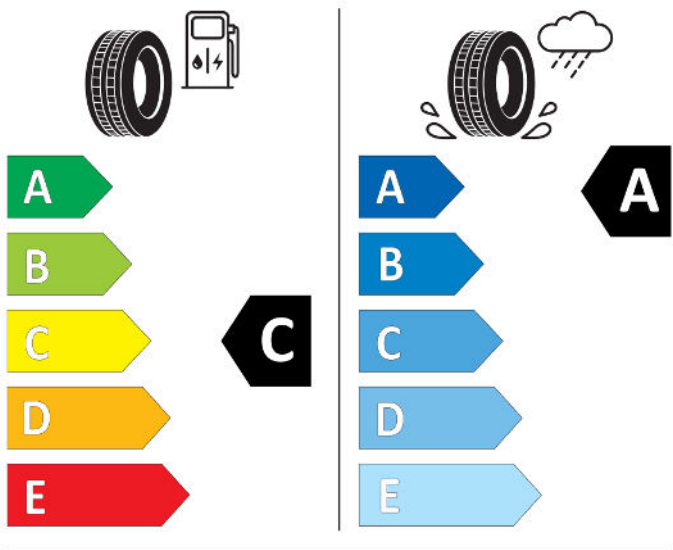

Continental

0356478

205/60 R 16 96 V XL

Cl

2020/740