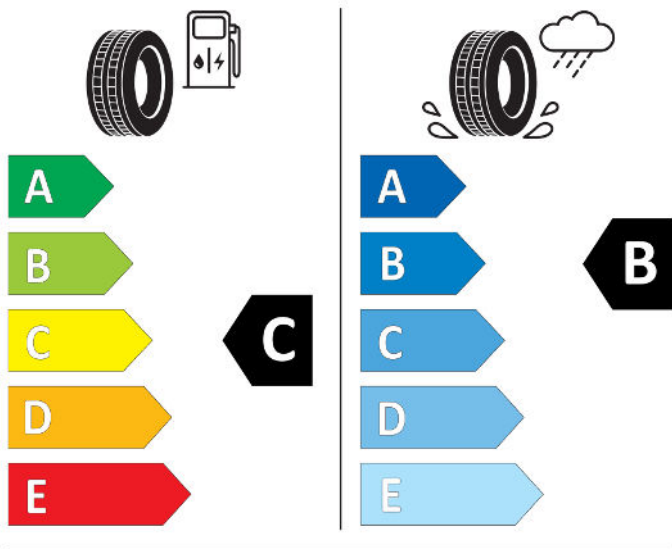

PIRELLI

24449

205/60R16 96 H XL

Cl

2020/740