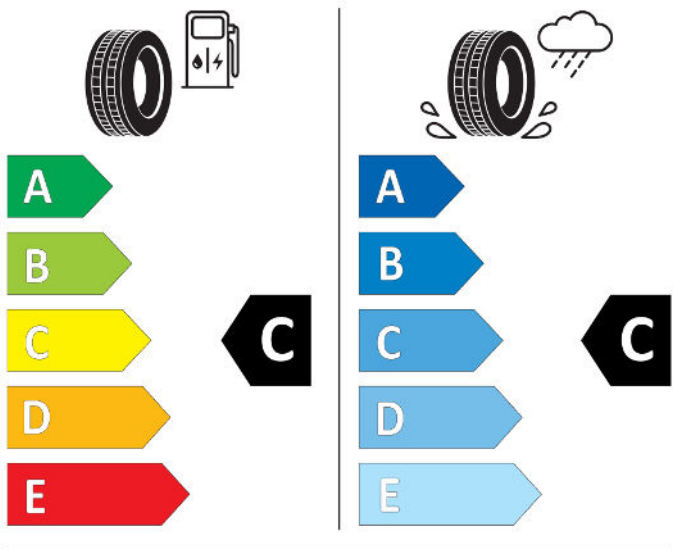

PIRELLI

25207

205/55R17 95 V XL

Cl

2020/740