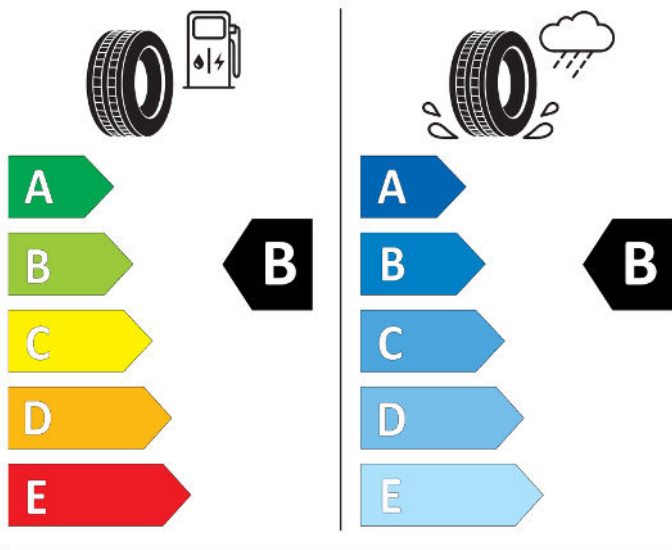

28563

205/55R17 91 V

Cl

2020/740

Continental

0358154

205/60 R 16 92 V

Cl