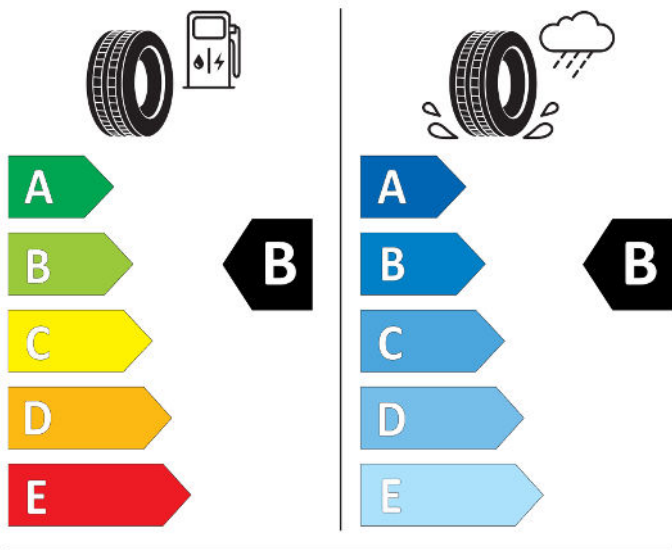

0357983

205/60 R 16 92 H

Cl

2020/740

Continental

0358161

205/55 R 17 91 V

Cl