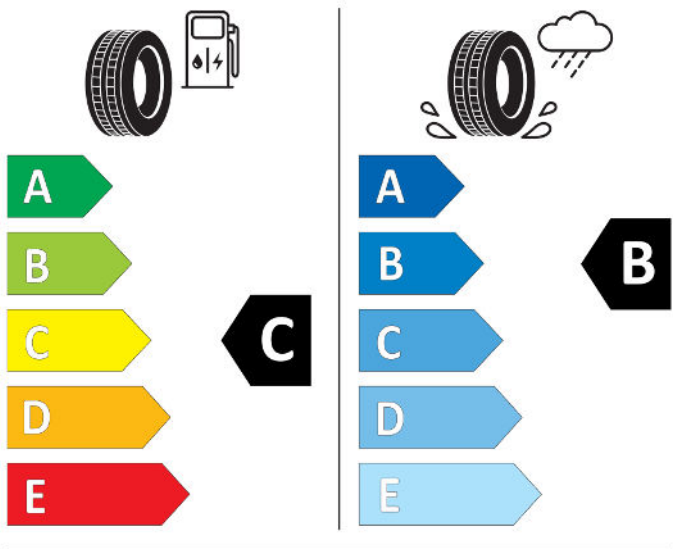

Hankook

1021898

205/60R16 92 H

Cl

2020/740