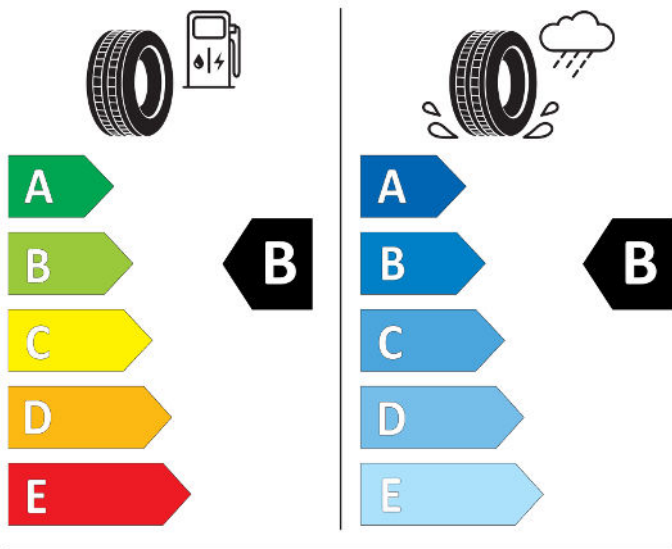

Continental

0357981

205/55 R 17 91 V

Cl

2020/740