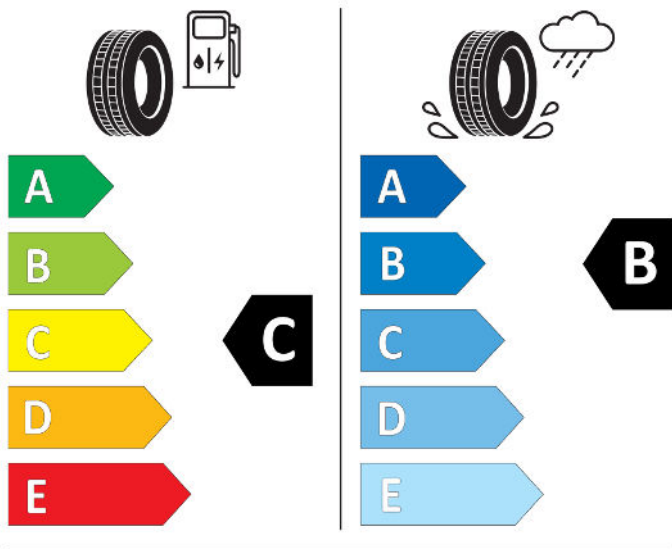

Hankook

1025234

205/55R17 95 H XL

Cl

2020/740