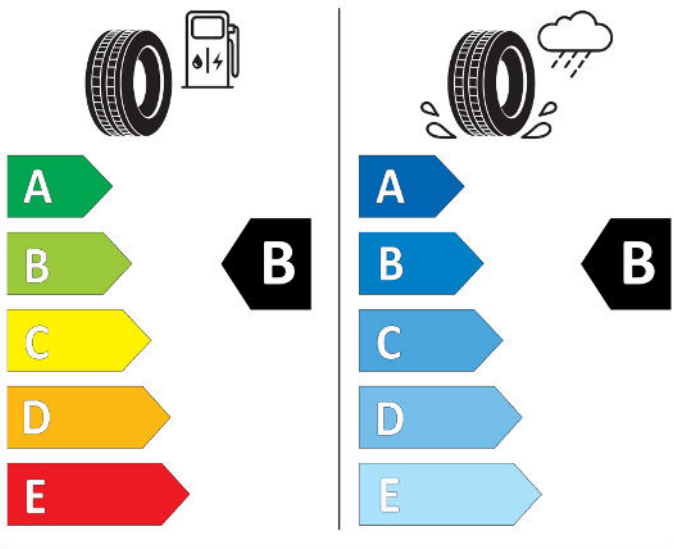

Hankook

1021897

215/45R18 89 V

Cl

2020/740