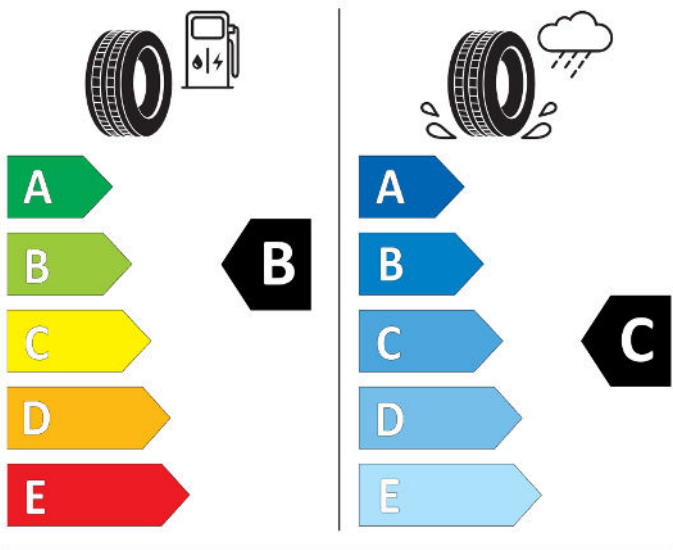

205/55R17 91 V

Cl

2020/740

Hankook

1022738

195/60R16 89 H

Cl

2020/740