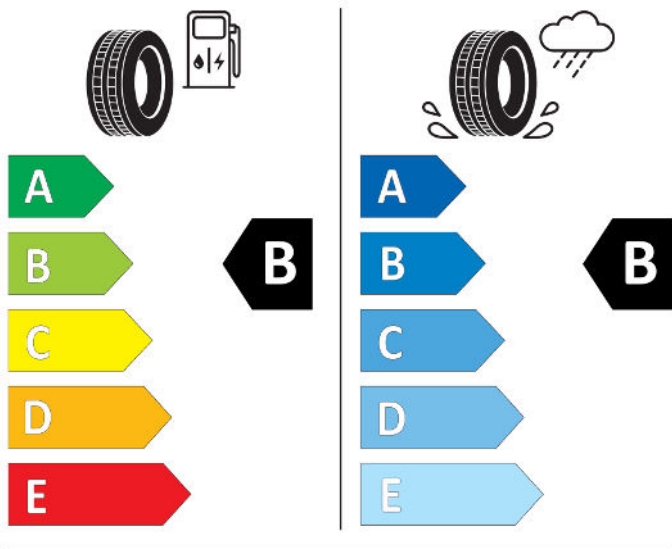

Gti Tire

A2955

205/60R16 92 H

Cl

2020/740