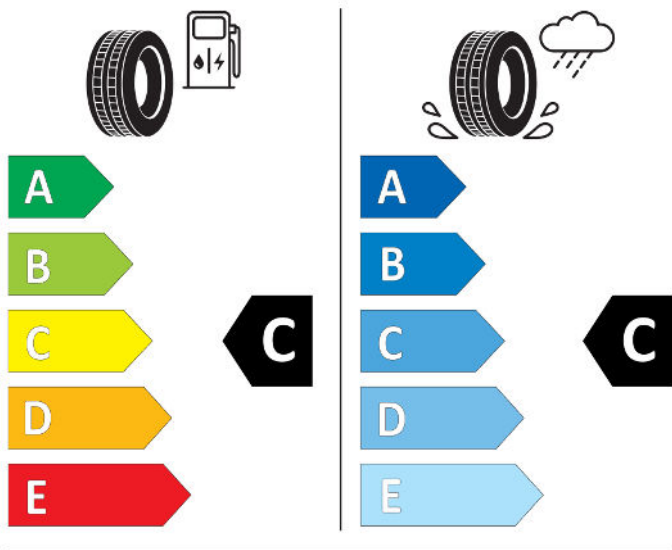

205/55R17 91 V

Cl

2020/740

Hankook

1022738

195/60R16 89 H

Cl

2020/740