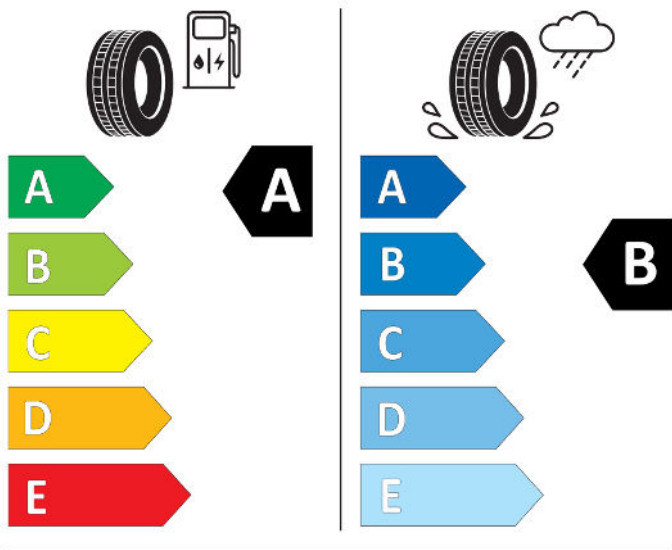

205/60 R16 92 V

Cl

2020/740

Goodyear

577086

205/60R16 92 H

Cl

2020/740