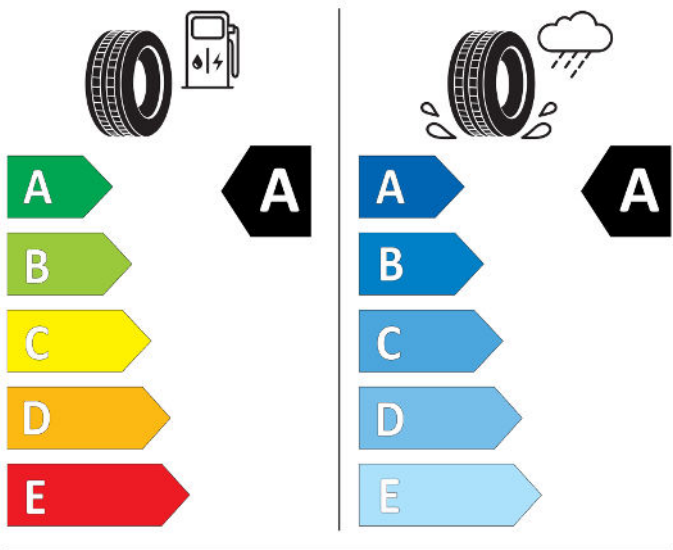

Continental

0358154

205/60 R 16 92 V

Cl

2020/740