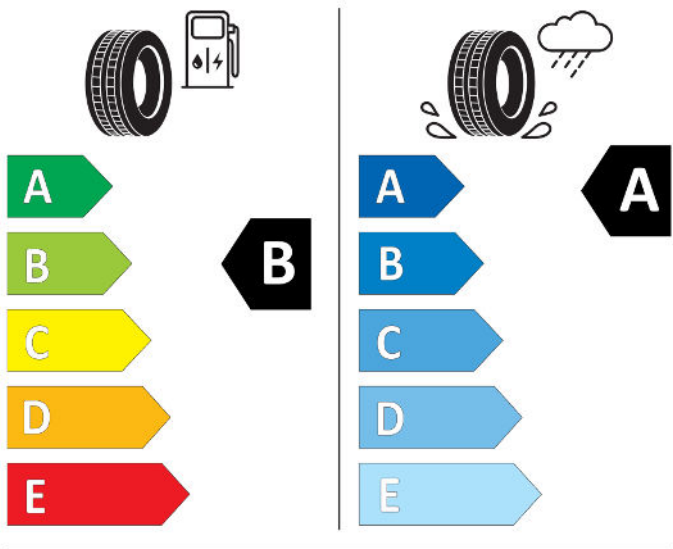

28564

215/45R18 89 V

Cl

2020/740

Hankook

1021895

205/60R16 92 H

Cl