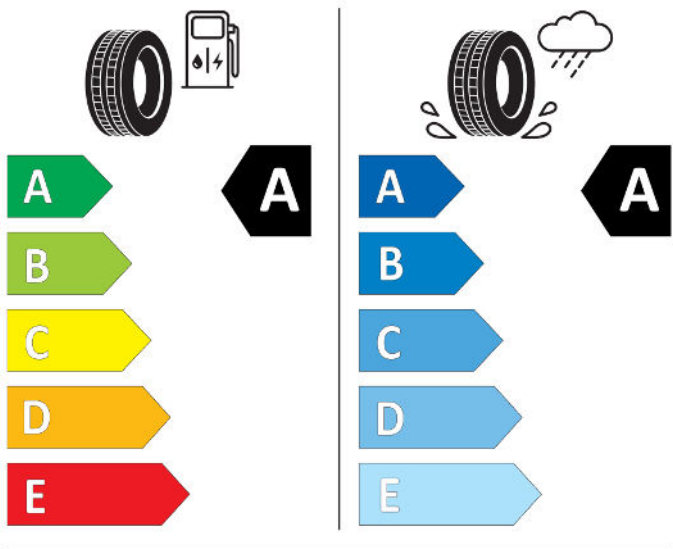

0357983

205/60 R 16 92 H

Cl

2020/740

Continental

0358161

205/55 R 17 91 V

Cl