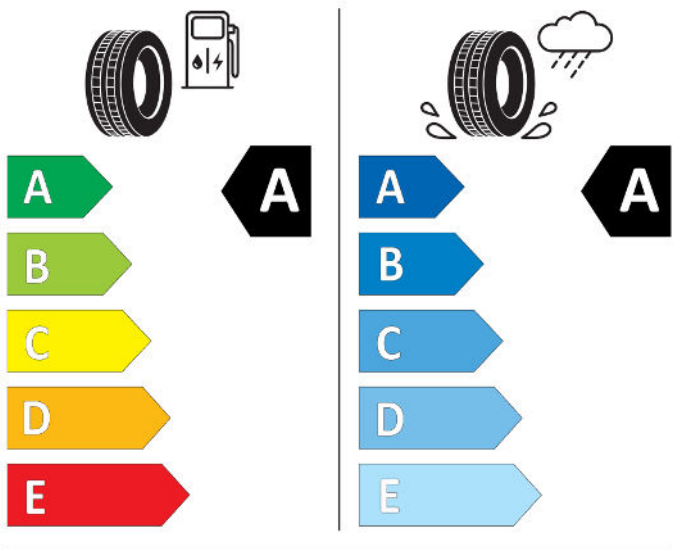

205/60 R16 92 V

Cl

2020/740

Goodyear

577086

205/60R16 92 H

Cl

2020/740