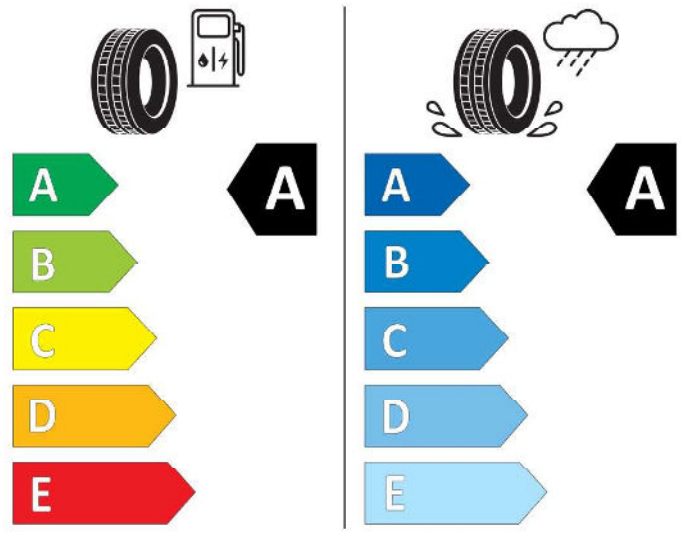

215/65 R16 C 6 PR 106/104 T 

2020/740

215/65 R16 C 6 PR 106/104 T 

2020/740

215/65 R 16 C 109/107 T 

2020/740

215/65 R 16 C 109/107 T 

2020/740