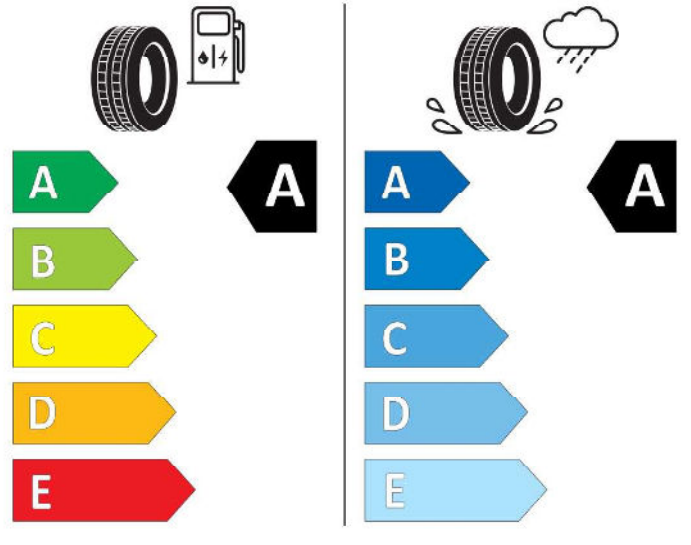

215/65 R16 C 6 PR 106/104 T 

2020/740

215/65 R16 C 6 PR 106/104 T 

2020/740

215/65 R 16 C 109/107 T 

2020/740

215/65 R 16 C 109/107 T 

2020/740