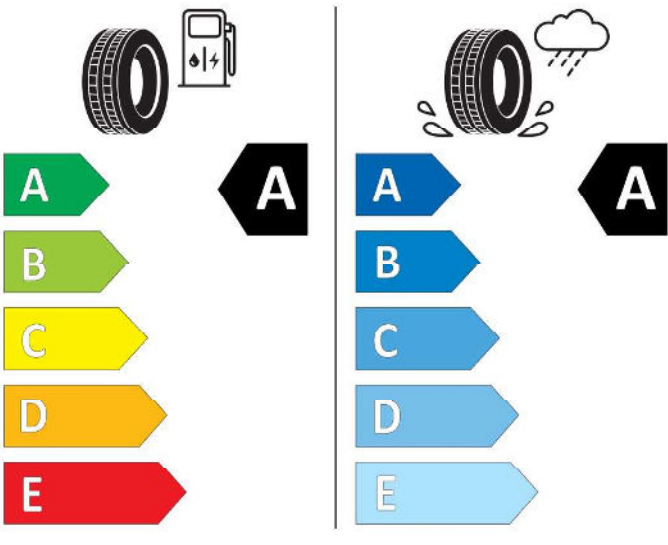

215/65 R16 C 6 PR 106/104 T 

2020/740

215/65 R16 C 6 PR 106/104 T 

2020/740

215/65 R 16 C 109/107 T 

2020/740

215/65 R 16 C 109/107 T 

2020/740