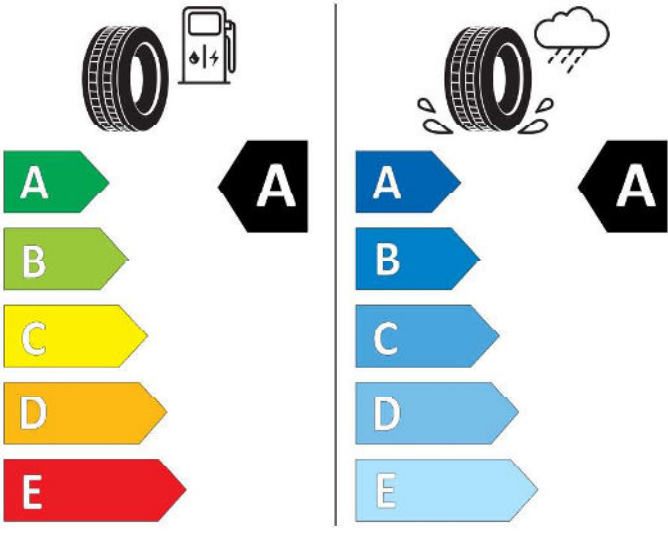

215/65 R16 C 6 PR 106/104 T 

2020/740

215/65 R16 C 6 PR 106/104 T 

2020/740

215/65 R 16 C 109/107 T 

2020/740

215/65 R 16 C 109/107 T 

2020/740