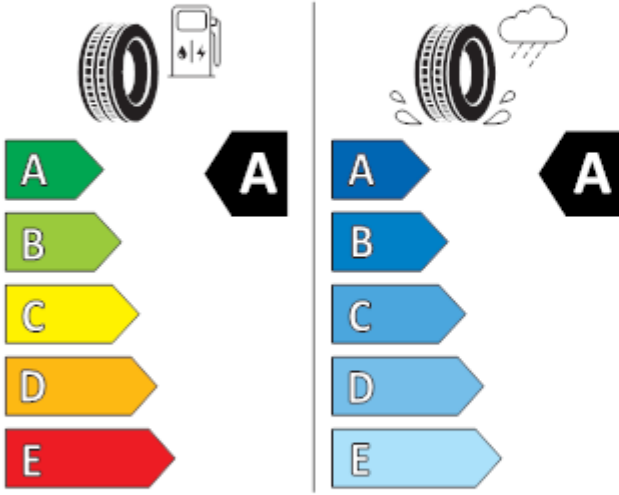

13952

215/55 R17 94 V

C1

2020/740

Continental

0358217

215/55 R 17 94 V

C1