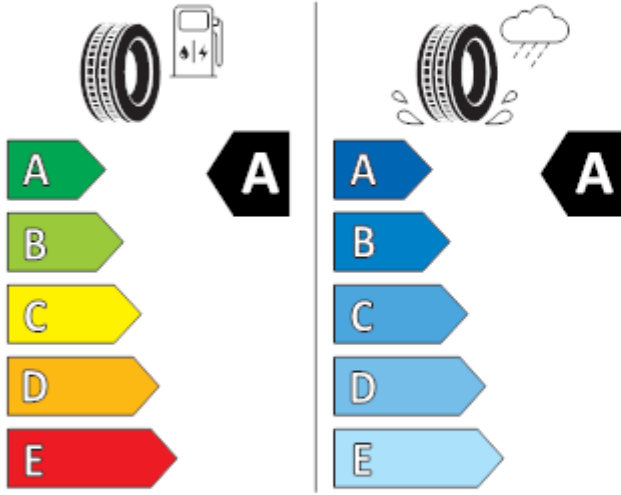

13952

215/55 R17 94 V

C1

2020/740

Continental

0358217

215/55 R 17 94 V

C1