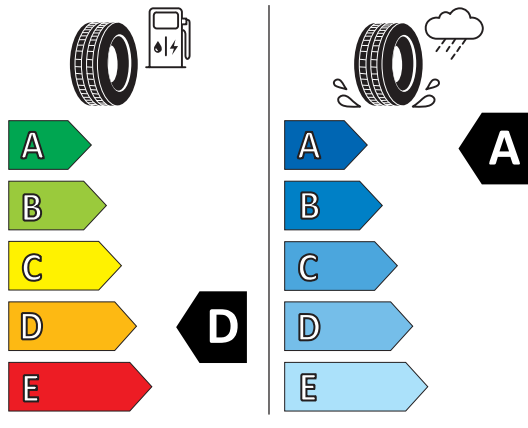

**ENERG** 

**Continental**

0358630

265/30 R 20 94 Y XL

C1

2020/740