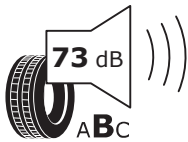

**ENERG** 

**Continental**

0358630

265/30 R 20 94 Y XL

C1

2020/740