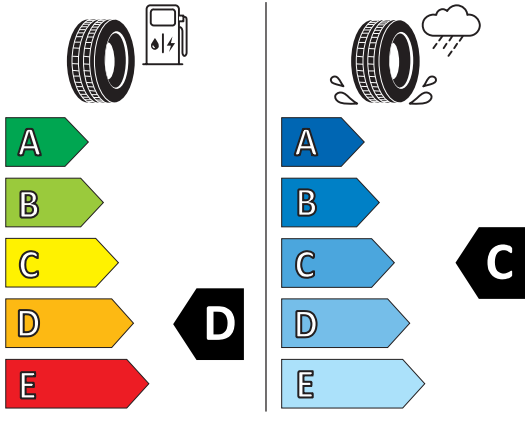

**ENERG** 

**MICHELIN**

477253

245/45R18 100 V XL

C1

2020/740