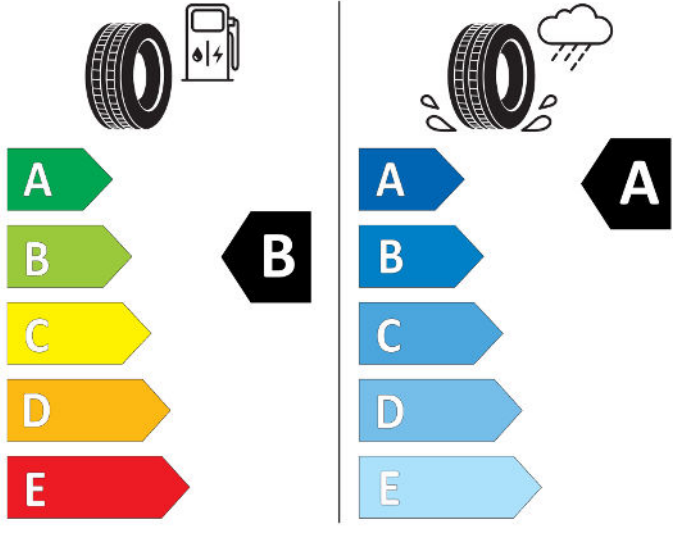

FALKEN LN VN 01A

326678

235/65R16C 115/113 R

2020/740