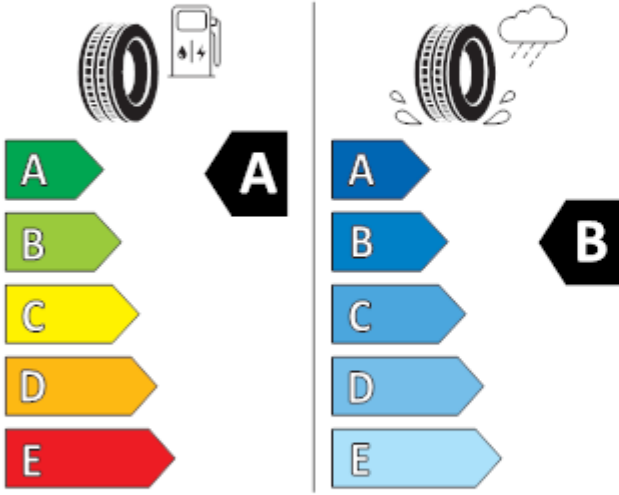

C1

2020/740

GOODYEAR

546607

185/65R15 88 H

C1

2020/740