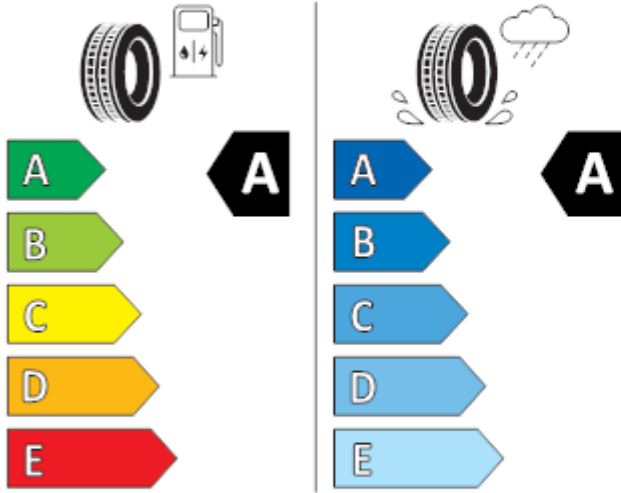

KUMHO ES31

2259623

185/65R15 88 H

C1

2020/740

Continental

0358474

185/65 R 15 88 H