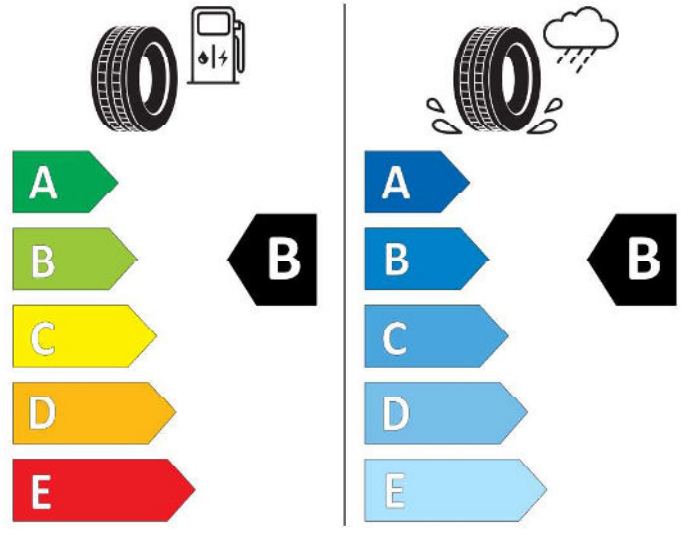

2020/740

MICHELIN

269142

285/40R20 108 Y XL

cl

2020/740

PIRELLI

28586