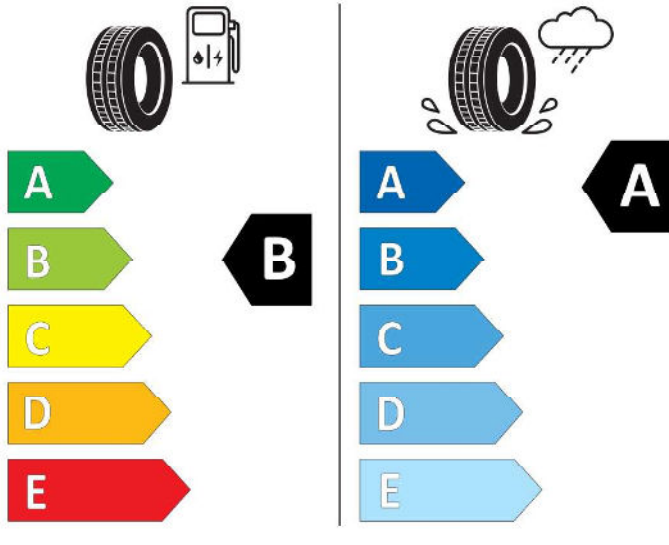

MICHELIN

261545

245/45R20 103 Y XL

Cl

2020/740