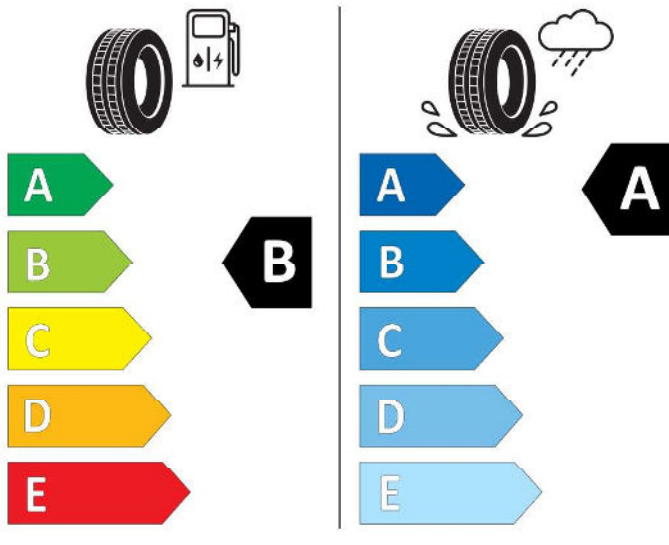

Cl

2020/740

PIRELLI

28586

285/40R20 108 Y XL

Cl

2020/740

PIRELLI