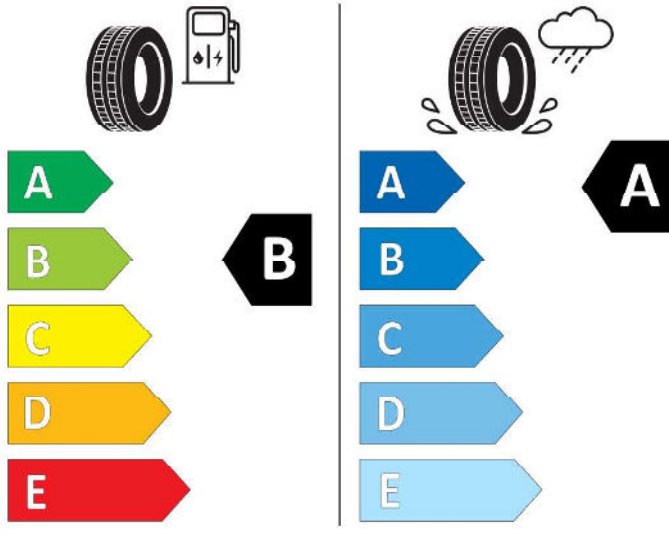

2020/740

MICHELIN

269142

285/40R20 108 Y XL

cl

2020/740

PIRELLI

28586