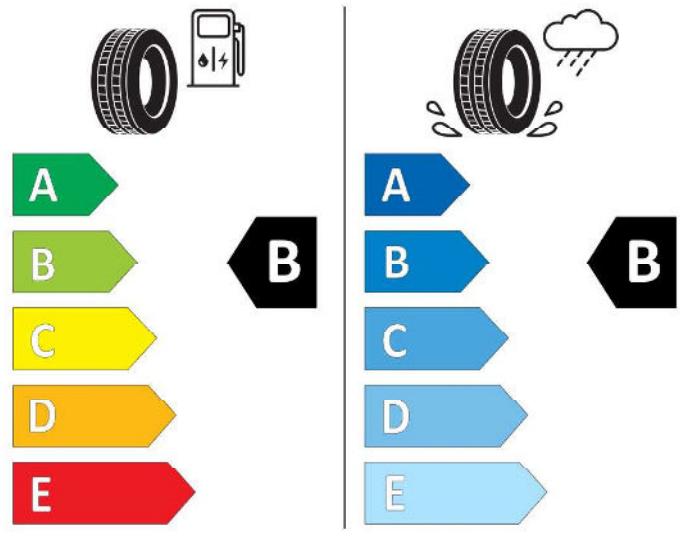

285/40R20 108 Y XL

cl

2020/740

MICHELIN

269142

285/40R20 108 Y XL

cl

2020/740