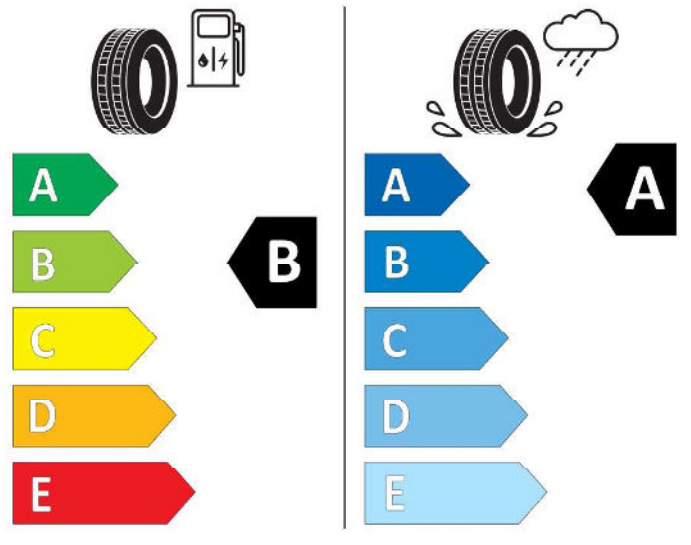

PIRELLI

28585

245/45R20 103 Y XL

Cl