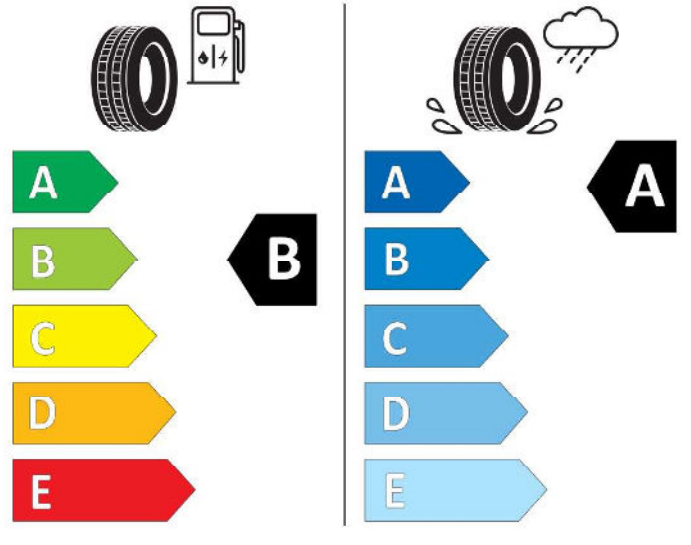

Cl

2020/740

PIRELLI

28586

285/40R20 108 Y XL

Cl

2020/740

PIRELLI