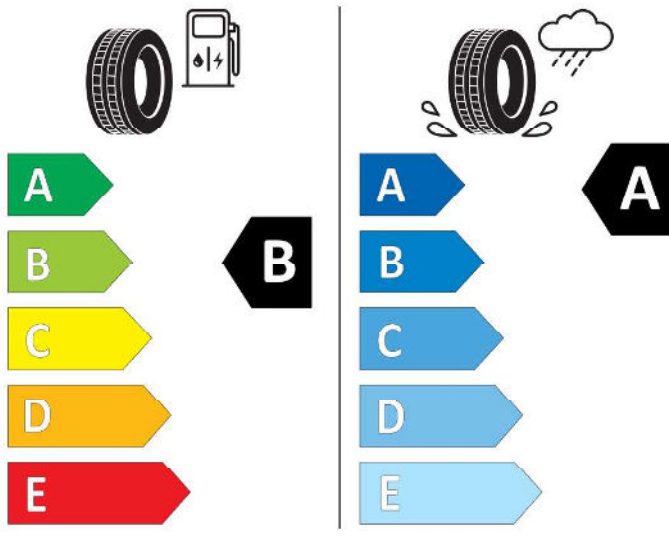

PIRELLI

28586

285/40R20 108 Y XL

cl

2020/740