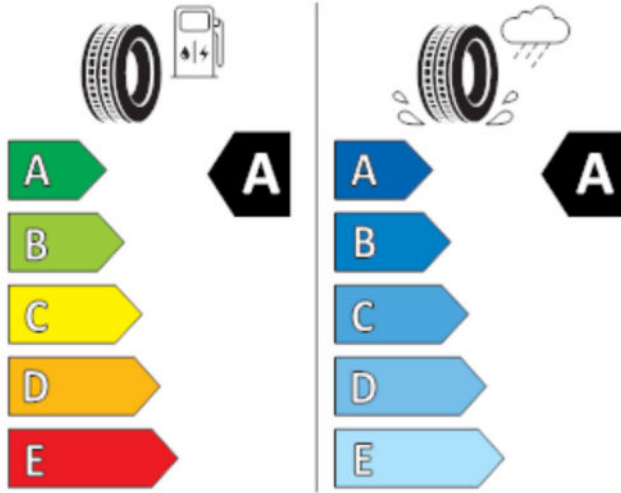

Continental

0358217

215/55 R 17 94 V

C1

2020/740

BRIDGESTONE

13952

215/55 R17 94 V