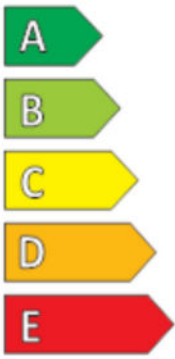

# ENERG

GOODYEAR

547003

215/55R17 94 V

C1

**A**

**A**

2020/740