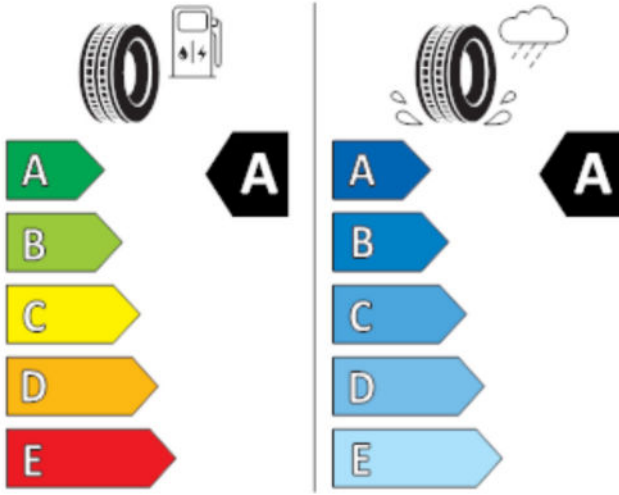

BRIDGESTONE

13952

215/55 R17 94 V

C1