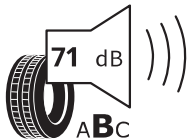

2020/740

Produktdatenblatt

<https://eprel.ec.europa.eu/api/products/tyres/381254/fiches?noRedirect=false&language=DE>