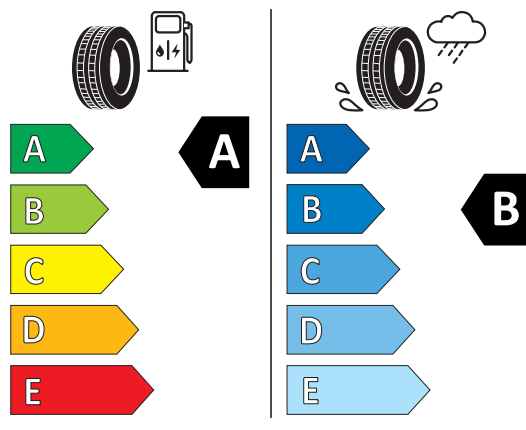

2020/740

Produktdatenblatt

<https://eprel.ec.europa.eu/api/products/tyres/482131/fiches?noRedirect=false&language=DE>

GOODYEAR 545820

215/55R18 95 T C1

2020/740

Produktdatenblatt

<https://eprel.ec.europa.eu/api/products/tyres/529863/fiches?noRedirect=false&language=DE>