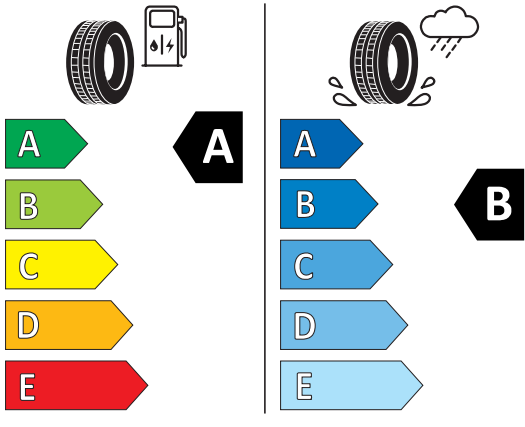

EU Reifenkennzeichnung

(2/2)

BRIDGESTONE 13942

215/55 R18 95 T C1

2020/740

Produktdatenblatt

<https://eprel.ec.europa.eu/api/products/tyres/381254/fiches?noRedirect=false&language=DE>