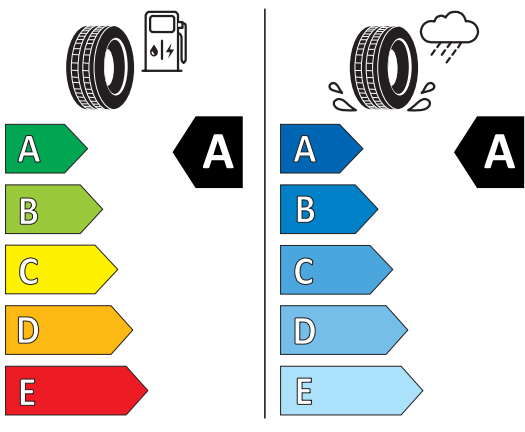

2020/740

Produktdatenblatt

<https://eprel.ec.europa.eu/api/products/tyres/482131/fiches?noRedirect=false&language=DE>

GOODYEAR 545820

215/55R18 95 T C1

2020/740

Produktdatenblatt

<https://eprel.ec.europa.eu/api/products/tyres/529863/fiches?noRedirect=false&language=DE>