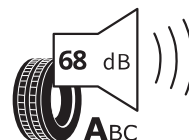

2020/740

Produktdatenblatt

<https://eprel.ec.europa.eu/api/products/tyres/482131/fiches?noRedirect=false&language=DE>

GOODYEAR 545820

215/55R18 95 T C1

2020/740

Produktdatenblatt

<https://eprel.ec.europa.eu/api/products/tyres/529863/fiches?noRedirect=false&language=DE>