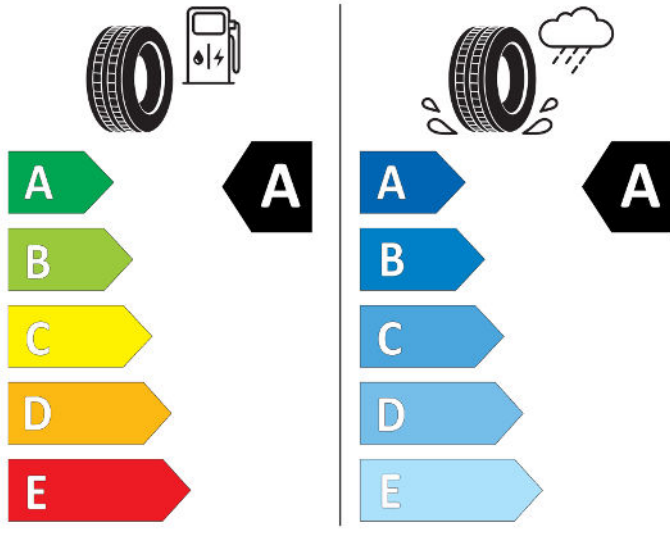

# ENERG

Hankook

1027790

255/50R19 103 T

Cl

2020/740