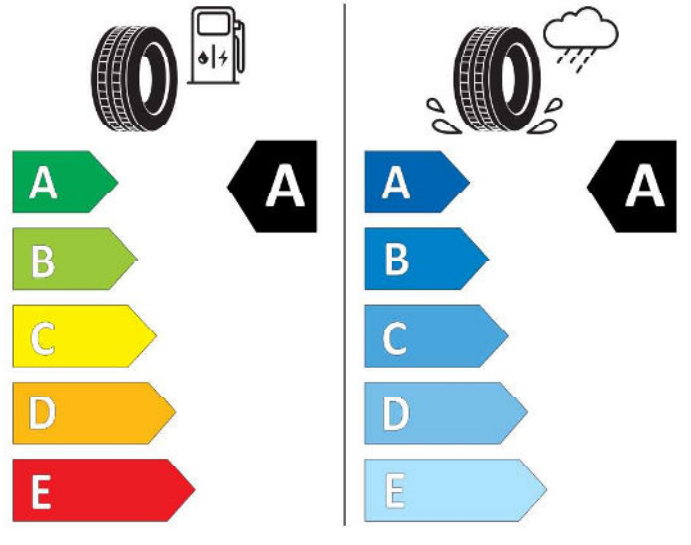

MICHELIN

569780

215/55R17 94 V

Cl

2020/740

Conti nental

0311000

215/55 R 17 94 V

Cl

2020/740

BRIDGESTONE

18251

215/55 R17 94 V

Cl

2020/740