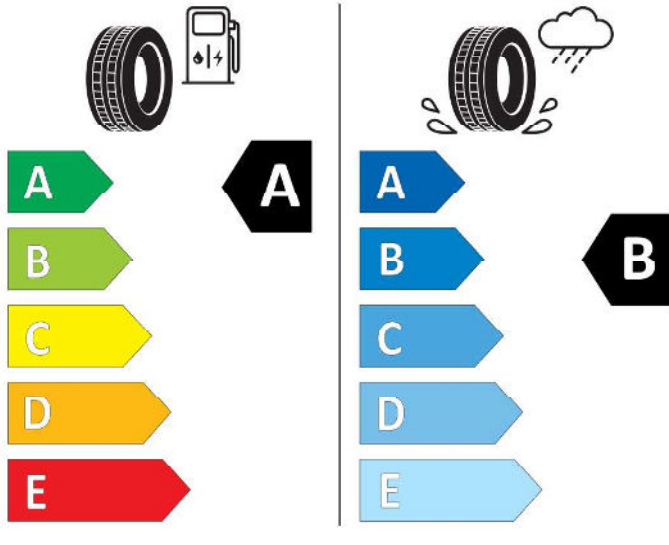

MICHELIN

569780

215/55R17 94 V

Cl

2020/740

Conti nental

0311000

215/55 R 17 94 V

Cl

2020/740

BRIDGESTONE

18251

215/55 R17 94 V

Cl

2020/740