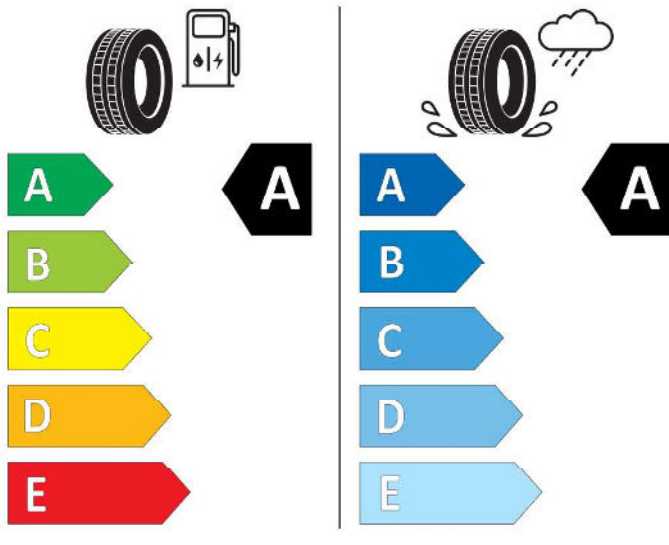

Cl

2020/740

BRIDGESTONE

18251

215/55 R17 94 V

Cl

2020/740