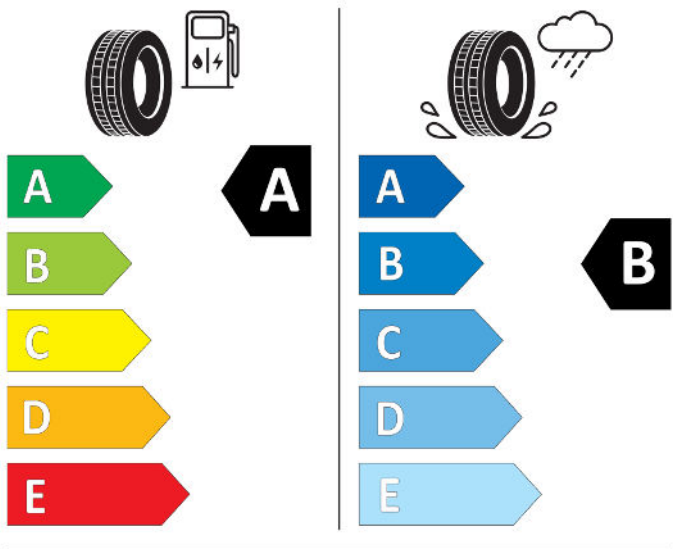

Continental

0314681

205/55 R 17 91 V

cl

2020/740