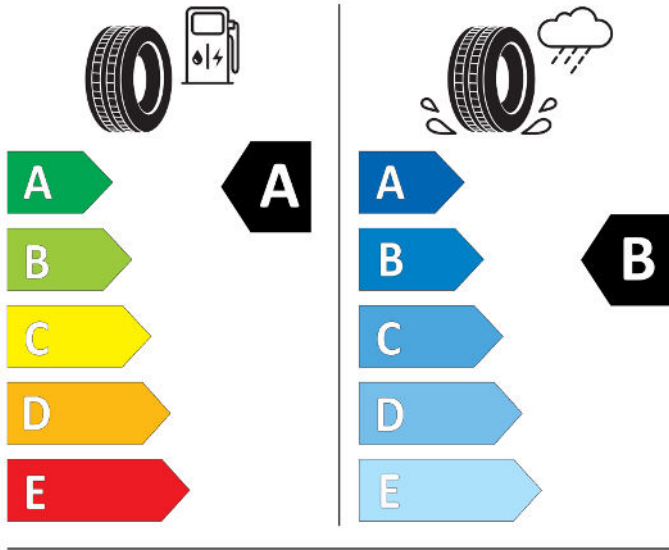

ENERG

MICHELIN

069790

205/55R17 91 V

Cl

2020/740