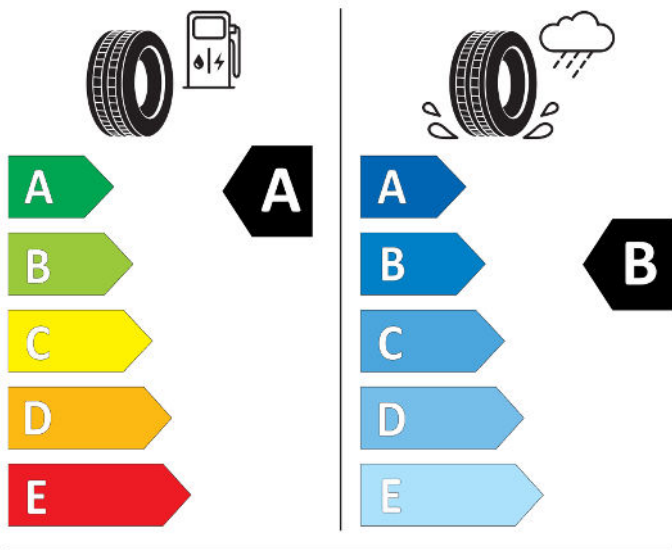

cl

2020/740

Continental

0358161

205/55 R 17 91 V

cl

2020/740

GOOD YEAR

546612

205/55R17 91 V

cl

2020/740

ENERG

MICHELIN

069790

205/55R17 91 V