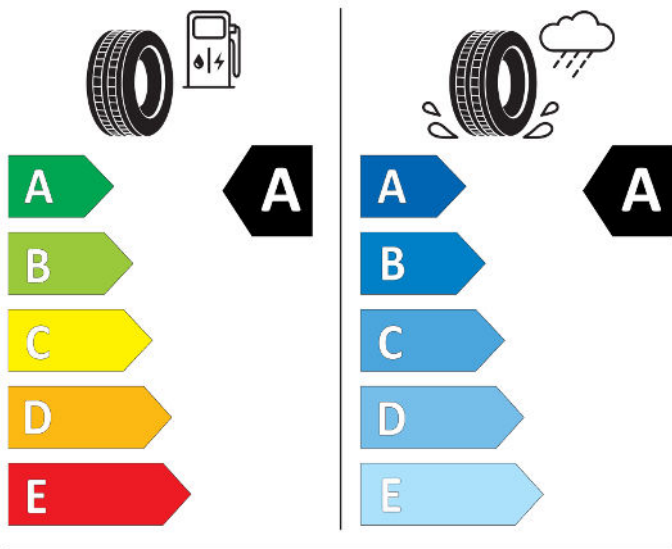

cl

2020/740

Continental

0358161

205/55 R 17 91 V

cl

2020/740

GOOD YEAR

546612

205/55R17 91 V

cl

2020/740

ENERG

MICHELIN

069790

205/55R17 91 V