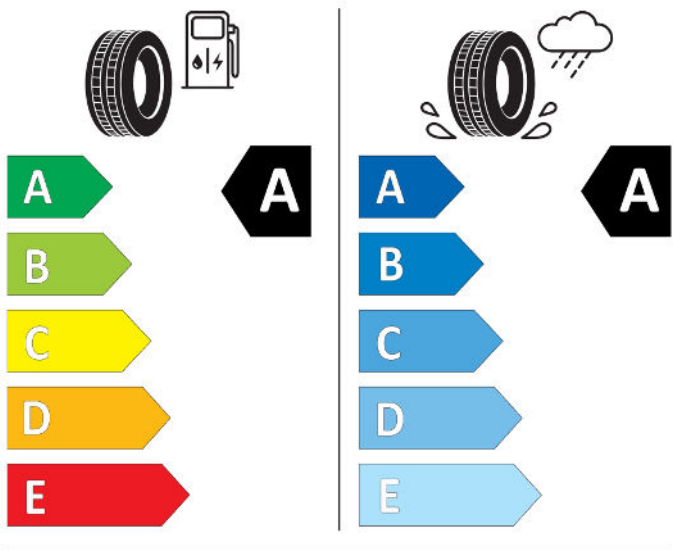

cl

2020/740

Continental

0358161

205/55 R 17 91 V

cl

2020/740

GOOD YEAR

546612

205/55R17 91 V

cl

2020/740

ENERG

MICHELIN

069790

205/55R17 91 V