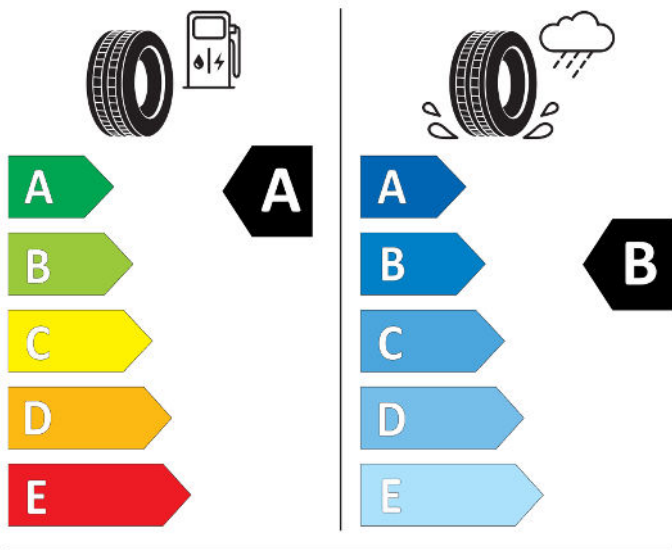

MICHELIN

069790

205/55R17 91 V

Cl