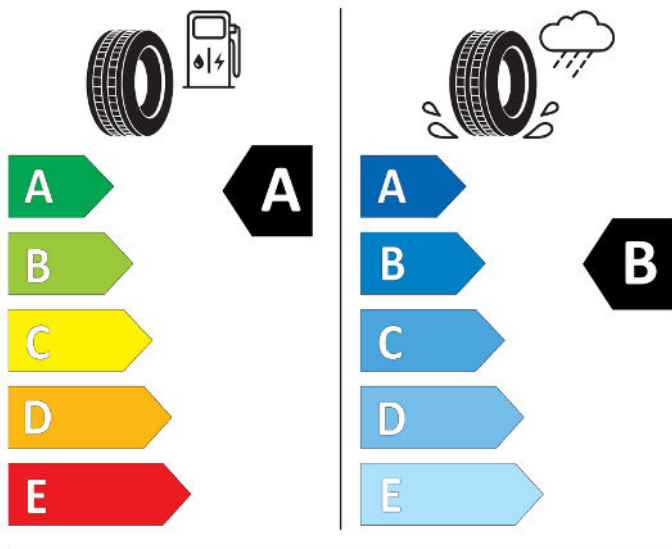

Continental

0314681

205/55 R 17 91 V

Cl

2020/740

GOOD YEAR

546612

205/55R17 91 V

Cl

2020/740

Continental

0358161

205/55 R 17 91 V

Cl

2020/740

MICHELIN

069790

205/55R17 91 V

Cl

2020/740

# ENERG

**Gti Tire**

A4990

205/55R17 91 V

Cl

2020/740