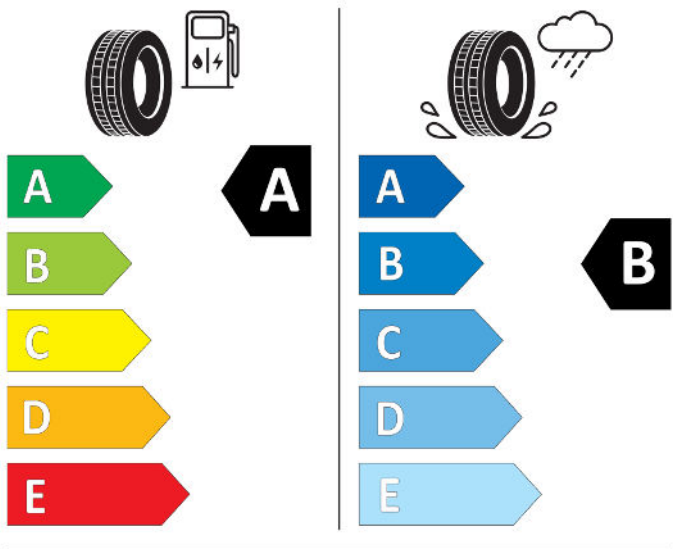

Continental

0314681

205/55 R 17 91 V

Cl

2020/740

GOOD YEAR

546612

205/55R17 91 V

Cl

2020/740

Continental

0358161

205/55 R 17 91 V

Cl

2020/740

MICHELIN

069790

205/55R17 91 V

Cl

2020/740

# ENERG

**Gti Tire**

A4990

205/55R17 91 V

Cl

2020/740