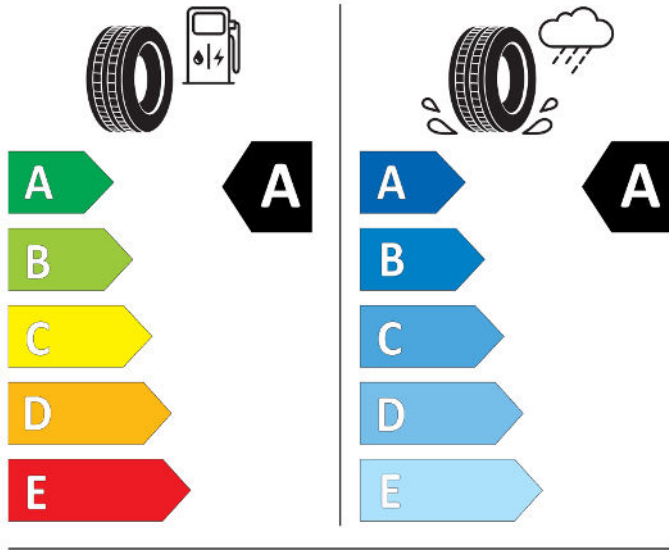

# ENERG

**Gti Tire**

A4990

205/55R17 91 V

Cl

2020/740