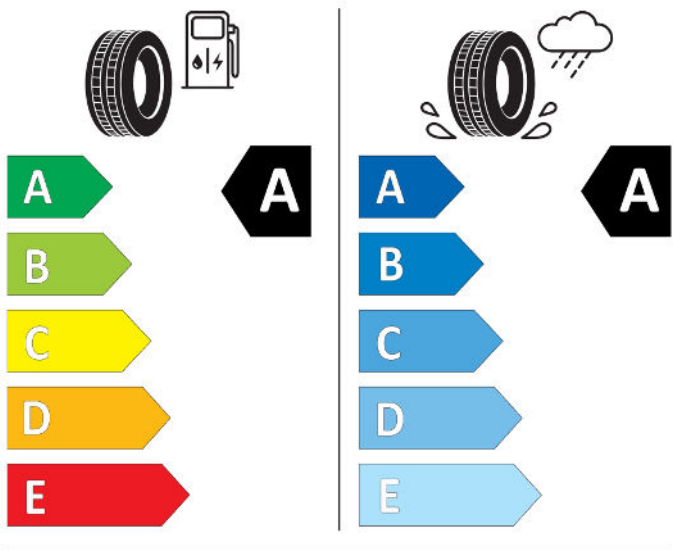

Continental

0358161

205/55 R 17 91 V

Cl

2020/740