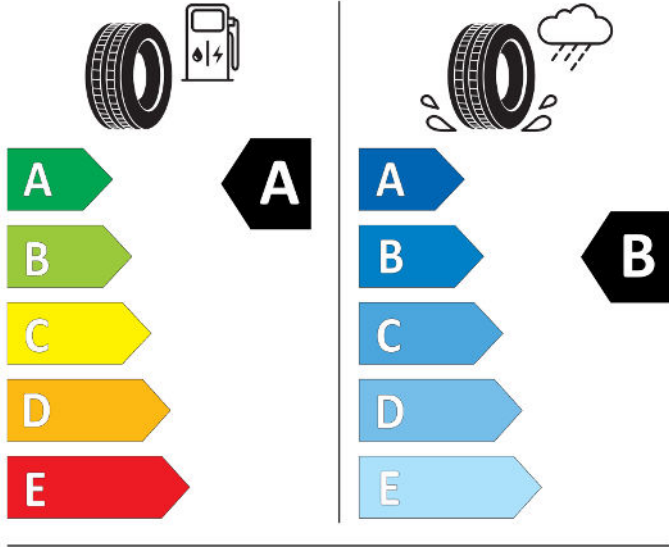

# ENERGY

MICHELIN

069790

205/55R17 91 V

Cl

2020/740