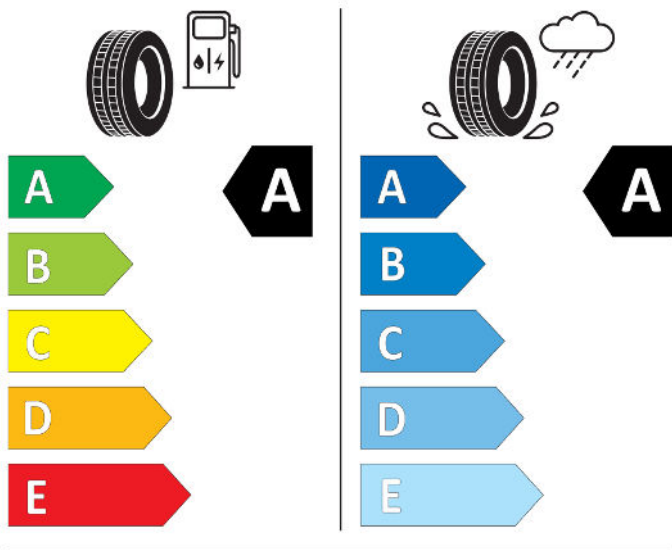

0358161

205/55 R 17 91 V

Cl

2020/740