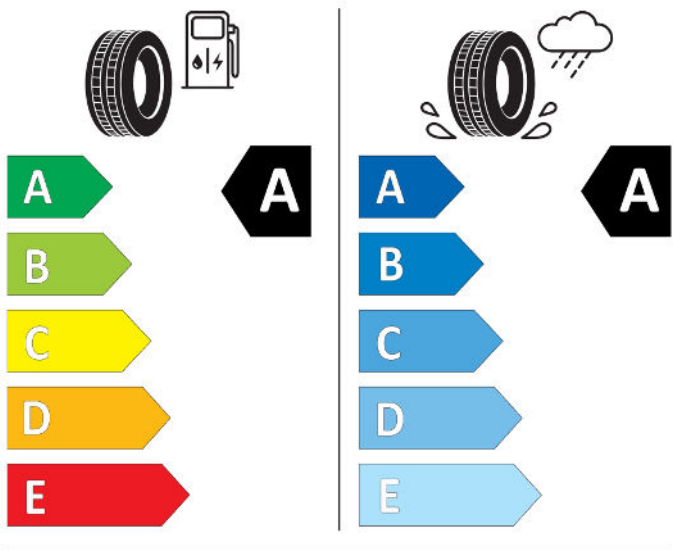

Gti Tire

A4990

205/55R17 91 V

Cl

2020/740