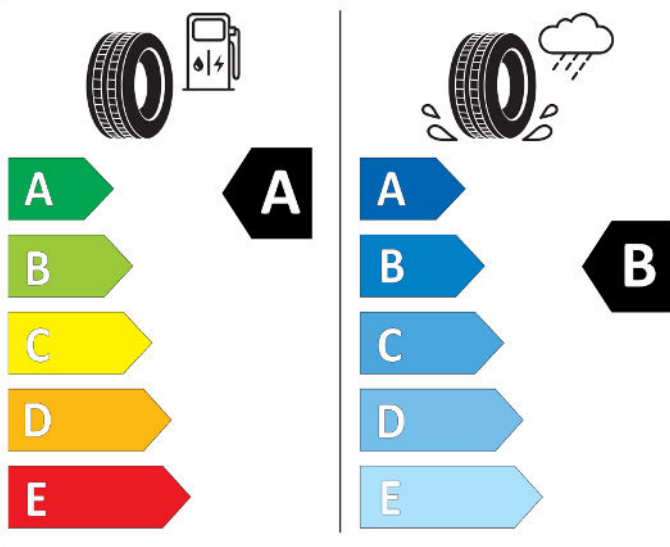

Cl

2020/740

GOODYEAR

546884

195/55R16 91 V XL

Cl

2020/740