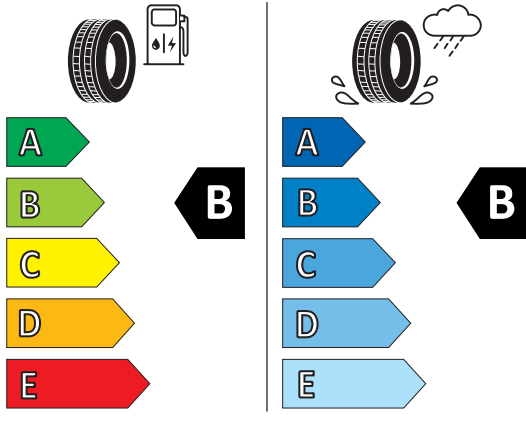

**ENERG**

**PIRELLI**

28564

215/45R18 89 V

C1

2020/740