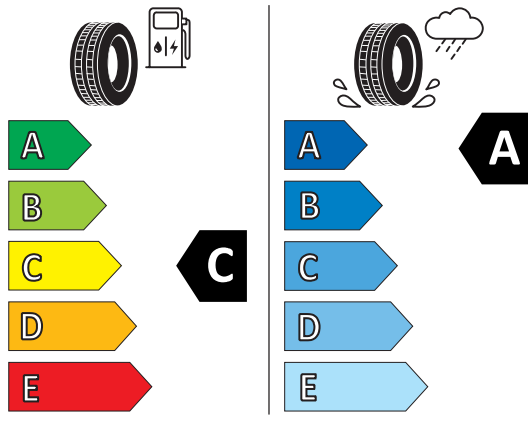

**ENERG** 

**FALKEN FK453**

351302

215/45R17 91 W XL

C1

2020/740