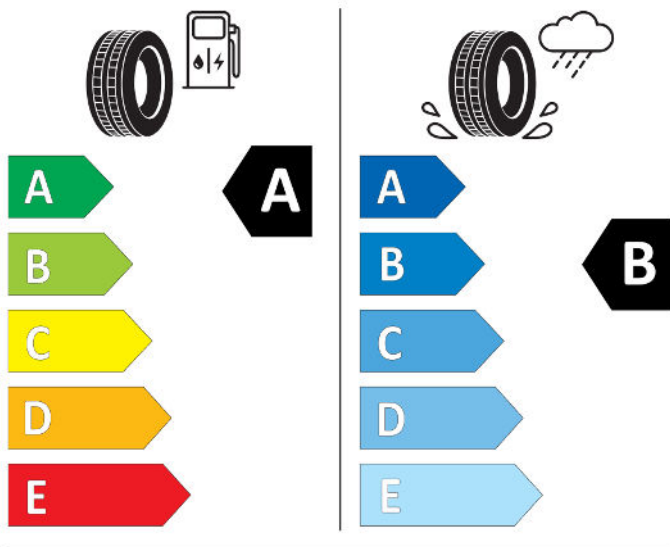

Cl

2020/740

BRIDGESTONE

13942

215/55 R18 95 T

Cl

2020/740