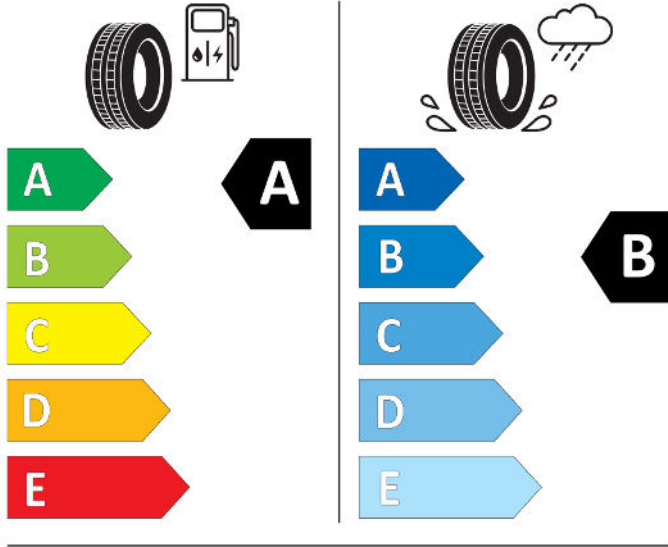

ENERG

Hankook

1024353

185/65R15 88 H

Cl

2020/740