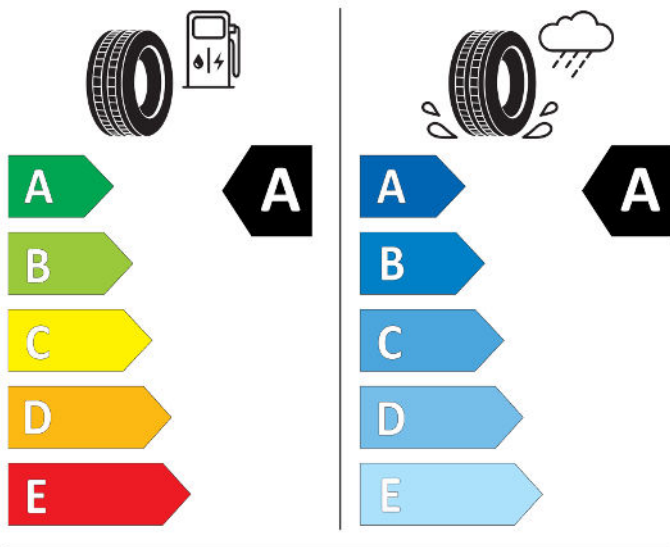

574604

185/65R15 88 H

Cl

2020/740

Continental

0358474

185/65 R 15 88 H

Cl