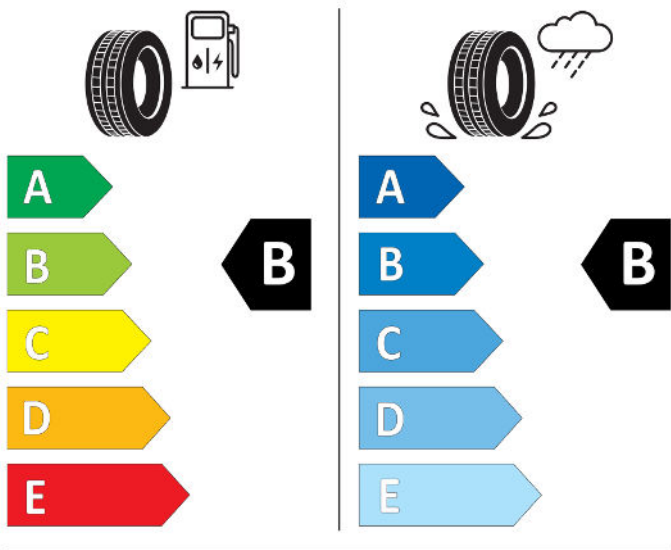

225/45R17 91 W

cl

2020/740

Bridgestone

27564

235/35 R19 91 Y XL

cl

2020/740