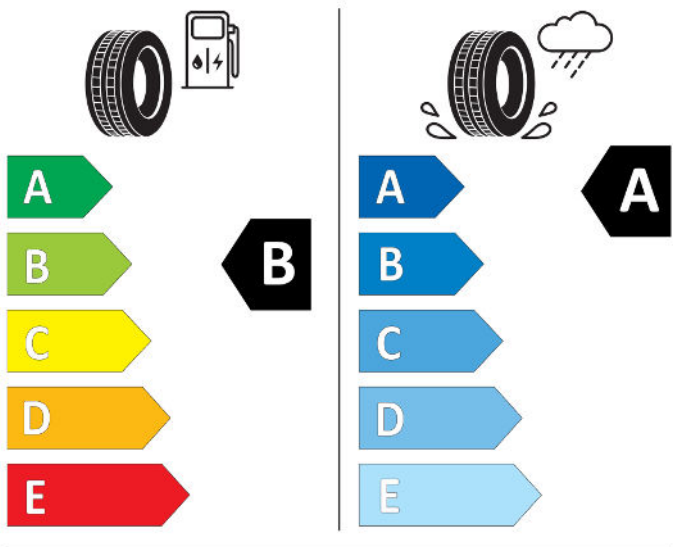

GO O D YEAR

545833

225/45R17 91 W

Cl

2020/740