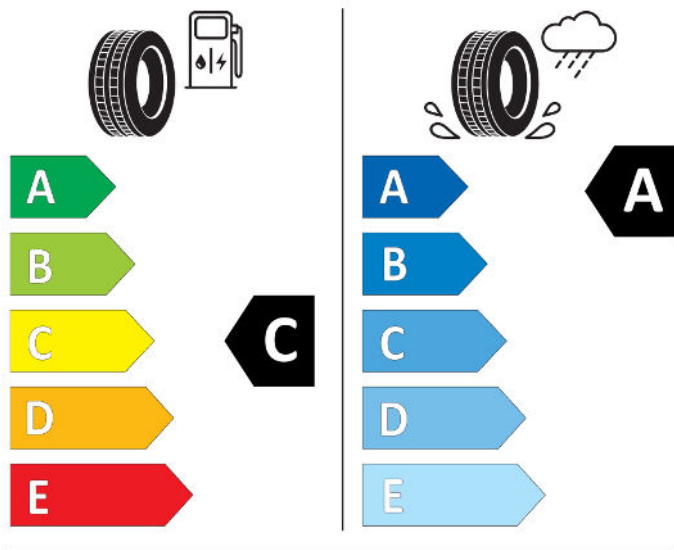

225/45R17 91 W

cl

2020/740

Bridgestone

27564

235/35 R19 91 Y XL

cl

2020/740