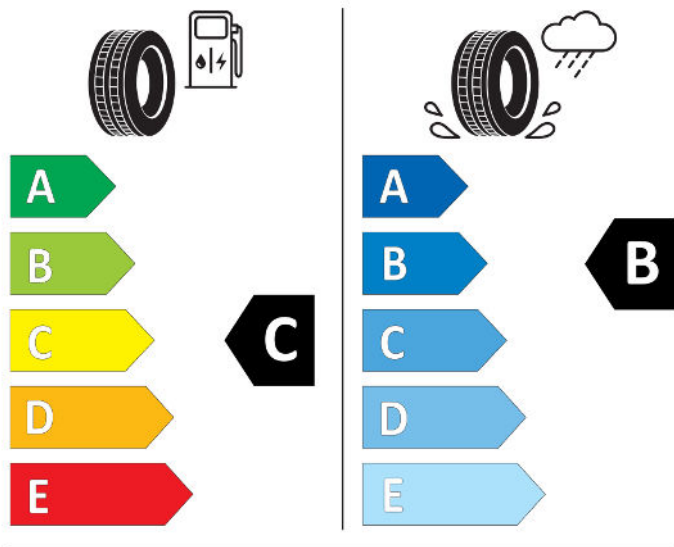

GO O D YEAR

580277

235/35R19 91 Y XL

Cl

2020/740