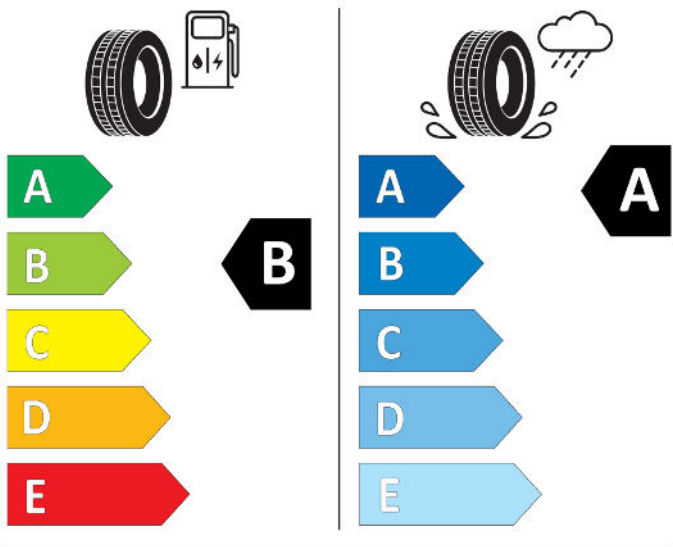

N EXEN TIRE

16309

225/45R17 91 W

Cl

2020/740

GO O D YEAR

580277

235/35R19 91 Y XL